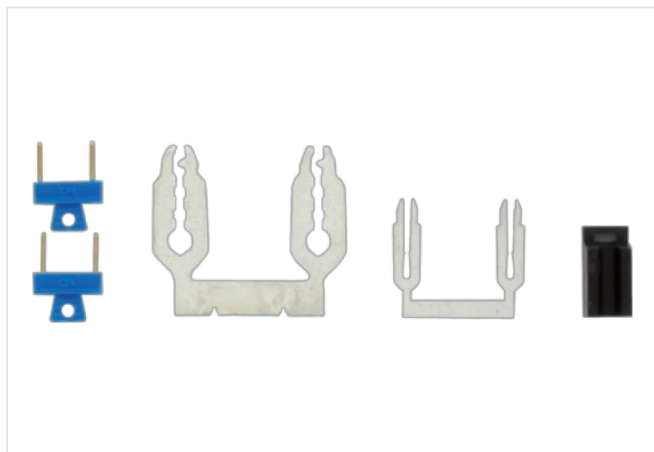

MICO accessori

MICO set ponticellamento (1 set)

MICO
Sistema di ponticellamento[Link al prodotto](#)**Immagine**

Immagine rappresentativa

**dati commerciali**

ECLASS-6.0	27141901
ECLASS-6.1	27371890
ECLASS-7.0	27371890
ECLASS-8.0	27371890
ECLASS-9.0	27371890
ECLASS-10.1	27371892
ECLASS-11.1	27371892
ECLASS-12.0	27371892
ETIM-5.0	EC002572
GTIN	4048879000024
Lotto minimo ordinabile	1
Numero di tariffa doganale	85366990