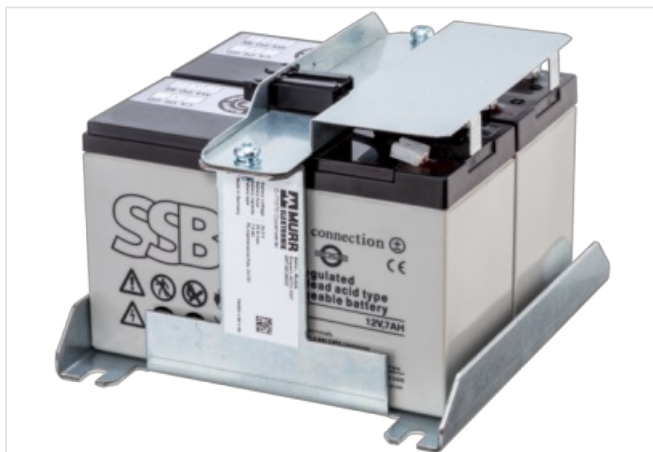

Emparro ACCU 2407

modulo batteria 24V/7,2Ah senza manutenzione.

24 V DC

7 Ah

[Link al prodotto](#)

Immagine

Immagine rappresentativa

Dati commerciali

ECLASS-6.0	27059090
ECLASS-6.1	27059090
ECLASS-7.0	27059090
ECLASS-8.0	27059090
ECLASS-9.0	27059090
ECLASS-10.1	27059090
ECLASS-11.1	27059090
ECLASS-12.0	27059090
ETIM-5.0	EC001855
GTIN	4048879693974
Lotto minimo ordinabile	1
Numero di tariffa doganale	85072080

Dati meccanici | Dati di montaggio

Suitable for mounting type	Fissaggio a vite con 4 fori
Altezza	115 mm
Larghezza	174,5 mm
Profondità	159 mm

Caratteristiche ambientali | Climatiche

Temperatura di esercizio min	-15 °C
Temperatura di esercizio max	50 °C