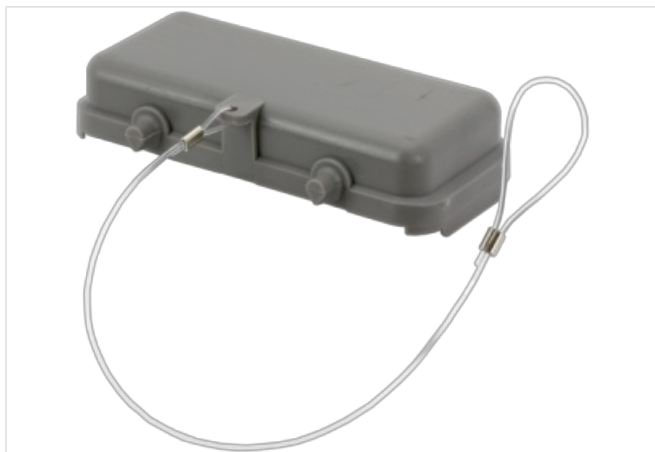

B16 cover protez. (plastica/leva doppia)

B16
Calotta di protezione
Leva di bloccaggio doppia
Dati tecnici garantiti solo con componenti Murrelektronik

[Link al prodotto](#)**Immagine**

Immagine rappresentativa

Dati meccanici | Dati di montaggio

Misura	B16
Modalità di fissaggio	Leva di bloccaggio doppia