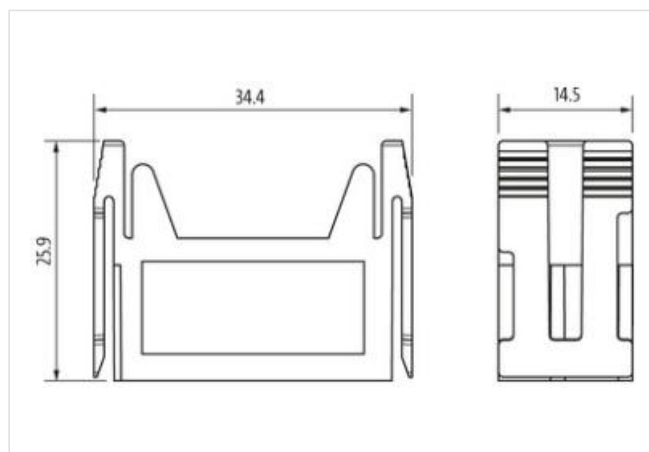

Dati commerciali

ECLASS-6.0	27143424
ECLASS-6.1	27261290
ECLASS-7.0	27440290
ECLASS-8.0	27440290
ECLASS-9.0	27440292
ECLASS-10.1	27440292
ECLASS-11.1	27440292
ECLASS-12.0	27440292
ETIM-5.0	EC000438
GTIN	4048879641517
Lotto minimo ordinabile	5
Numero di tariffa doganale	85389099

Installazione | Collegamento

Cicli di collegamento min	500

Protezione dei dispositivi | Elettrica

Grado di inquinamento	3

Dati tecnici | Dati meccanici

Forza di tenuta moduli min	150 N

Dati meccanici | Dati del materiale

Combustibility class (UL94)	V-0
Materiale custodia	PA

Dati meccanici | Dati di montaggio

Numero slot modulo	1
Altezza	25,9 mm
Larghezza	15,4 mm
Profondità	34,4 mm