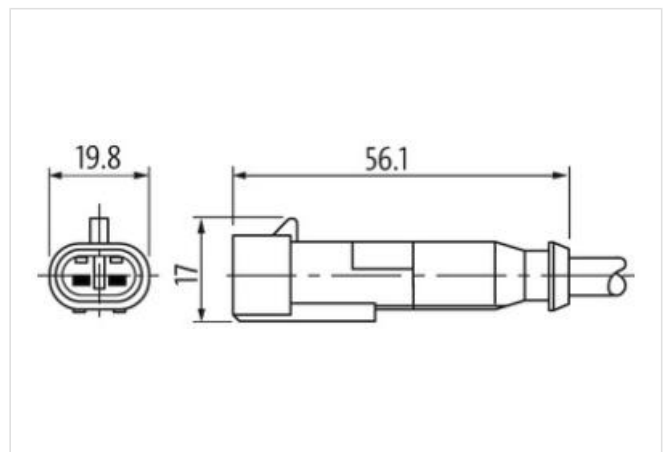

**c. elv. MSC SuperSeal mas. 2 poli con cavo**

PUR 2x0,75 nero 3,5m

Xtreme - Outdoor

Femmina diritto

max. 24 V DC

2 poli

senza componenti

senza manicotti

[Link al prodotto](#)**Immagine**

Immagine rappresentativa

Lunghezza 3,5 m

Tipo di fissaggio inserito

Rivestimento contatto Stagnato

Family construction form SuperSeal

adatto per guaina (Ø interno) 11 mm

Materiale morsetti	Lega di rame
N. di poli	2
<b>dati commerciali</b>	
ECLASS-6.0	27279218
ECLASS-6.1	27279218
ECLASS-7.0	27279218
ECLASS-8.0	27279218
ECLASS-9.0	27060312
ECLASS-10.1	27060312
ECLASS-11.1	27060312
ECLASS-12.0	27060312
ETIM-5.0	EC001855
GTIN	4048879843874
Lotto minimo ordinabile	1
Numero di tariffa doganale	85444290
<b>Dati elettrici   Alimentazione</b>	
Tensione di esercizio CC max	24 V
Corrente di esercizio per ciascun contatto max	8 A
<b>Diagnosi</b>	
Indicatore di stato LED	no
<b>Installazione   Collegamento</b>	
Family construction form	AMP SuperSeal 1.5
<b>Protezione dei dispositivi   Elettrica</b>	
Grado di protezione (EN CEI 60529)	IP67
Condizione aggiuntiva grado di protezione	inserito, Bloccato
Grado di inquinamento	3
Picco di tensione nominale	1,5 kV
Soppressore addizionale	senza componenti
<b>Dati meccanici   Dati del materiale</b>	
Colore alloggiamento	nero
Material guarnizione	Silicone
Materiale custodia	Plastica
Material overmolding	PUR
<b>Dati meccanici   Dati di montaggio</b>	
Modalità di fissaggio	Fissaggio a innesto
<b>Caratteristiche ambientali   Climatiche</b>	
Temperatura di esercizio min	-40 °C
Temperatura di esercizio max	125 °C
Additional condition temperature range	depending on cable quality