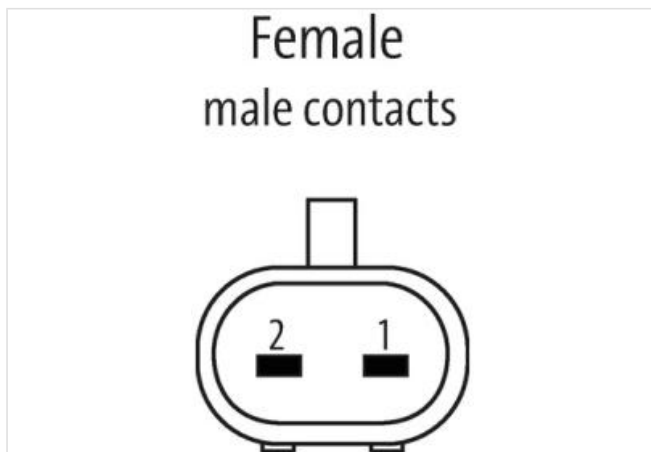

**c. elv. MSC SuperSeal mas. 2 poli con cavo**

PUR 2x0,75 nero 3,5m

Xtreme - Outdoor

Femmina diritto

max. 24 V DC

2 poli

senza componenti

senza manicotti

[Link al prodotto](#)**Immagine**

Immagine rappresentativa

Lunghezza 3,5 m

Tipo di fissaggio inserito

Rivestimento contatto Stagnato

Family construction form SuperSeal

adatto per guaina (Ø interno) 11 mm

Materiale morsetti	Lega di rame
N. di poli	2
<b>dati commerciali</b>	
ECLASS-6.0	27279218
ECLASS-6.1	27279218
ECLASS-7.0	27279218
ECLASS-8.0	27279218
ECLASS-9.0	27060312
ECLASS-10.1	27060312
ECLASS-11.1	27060312
ECLASS-12.0	27060312
ETIM-5.0	EC001855
GTIN	4048879843874
Lotto minimo ordinabile	1
Numero di tariffa doganale	85444290
<b>Dati elettrici   Alimentazione</b>	
Tensione di esercizio CC max	24 V
Corrente di esercizio per ciascun contatto max	8 A
<b>Diagnosi</b>	
Indicatore di stato LED	no
<b>Installazione   Collegamento</b>	
Family construction form	AMP SuperSeal 1.5
<b>Protezione dei dispositivi   Elettrica</b>	
Grado di protezione (EN CEI 60529)	IP67
Condizione aggiuntiva grado di protezione	inserito, Bloccato
Grado di inquinamento	3
Picco di tensione nominale	1,5 kV
Soppressore addizionale	senza componenti
<b>Dati meccanici   Dati del materiale</b>	
Colore alloggiamento	nero
Material guarnizione	Silicone
Materiale custodia	Plastica
Material overmolding	PUR
<b>Dati meccanici   Dati di montaggio</b>	
Modalità di fissaggio	Fissaggio a innesto
<b>Caratteristiche ambientali   Climatiche</b>	
Temperatura di esercizio min	-40 °C
Temperatura di esercizio max	125 °C
Additional condition temperature range	depending on cable quality