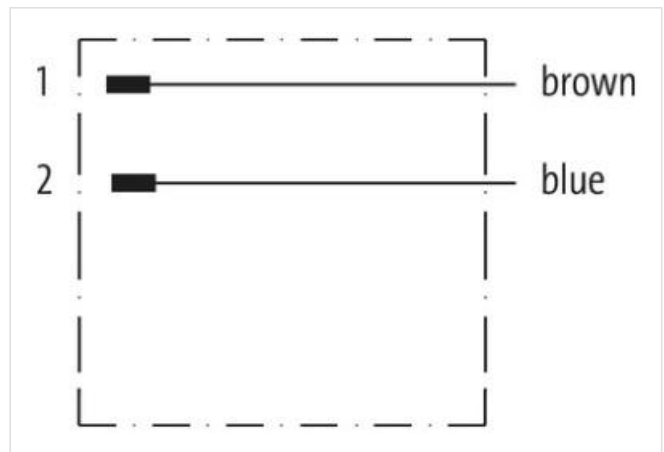

**c. elv. MSC SuperSeal mas. 2 poli con cavo**

PUR 2x0,75 nero 3,5m

Xtreme - Outdoor

Femmina diritto

max. 24 V DC

2 poli

senza componenti

senza manicotti

[Link al prodotto](#)**Immagine**

Immagine rappresentativa

Lunghezza 3,5 m

Tipo di fissaggio inserito

Rivestimento contatto Stagnato

Family construction form SuperSeal

adatto per guaina (Ø interno) 11 mm

Materiale morsetti	Lega di rame
N. di poli	2
<b>dati commerciali</b>	
ECLASS-6.0	27279218
ECLASS-6.1	27279218
ECLASS-7.0	27279218
ECLASS-8.0	27279218
ECLASS-9.0	27060312
ECLASS-10.1	27060312
ECLASS-11.1	27060312
ECLASS-12.0	27060312
ETIM-5.0	EC001855
GTIN	4048879843874
Lotto minimo ordinabile	1
Numero di tariffa doganale	85444290
<b>Dati elettrici   Alimentazione</b>	
Tensione di esercizio CC max	24 V
Corrente di esercizio per ciascun contatto max	8 A
<b>Diagnosi</b>	
Indicatore di stato LED	no
<b>Installazione   Collegamento</b>	
Family construction form	AMP SuperSeal 1.5
<b>Protezione dei dispositivi   Elettrica</b>	
Grado di protezione (EN CEI 60529)	IP67
Condizione aggiuntiva grado di protezione	inserito, Bloccato
Grado di inquinamento	3
Picco di tensione nominale	1,5 kV
Soppressore addizionale	senza componenti
<b>Dati meccanici   Dati del materiale</b>	
Colore alloggiamento	nero
Material guarnizione	Silicone
Materiale custodia	Plastica
Material overmolding	PUR
<b>Dati meccanici   Dati di montaggio</b>	
Modalità di fissaggio	Fissaggio a innesto
<b>Caratteristiche ambientali   Climatiche</b>	
Temperatura di esercizio min	-40 °C
Temperatura di esercizio max	125 °C
Additional condition temperature range	depending on cable quality