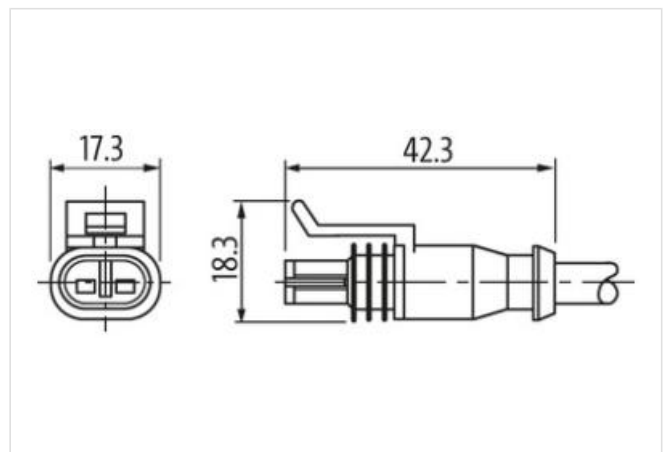

c. elv. MSC SuperSeal fem. 2 poli con cavo

PUR 2x0,75 nero 12m

Xtreme - Outdoor

Maschio diritto

max. 24 V DC

2 poli

senza componenti

senza manicotti

[Link al prodotto](#)**Immagine**

Immagine rappresentativa

Lunghezza	12 m
Tipo di fissaggio	inserito
Rivestimento contatto	Stagnato
Family construction form	SuperSeal
Materiale morsetti	Legga di rame

N. di poli	2
Grado di protezione (EN CEI 60529)	IP67, IP69K
dati commerciali	
ECLASS-6.0	27279218
ECLASS-6.1	27279218
ECLASS-7.0	27279218
ECLASS-8.0	27279218
ECLASS-9.0	27060312
ECLASS-10.1	27060312
ECLASS-11.1	27060312
ECLASS-12.0	27060312
ETIM-5.0	EC001855
GTIN	4048879830270
Lotto minimo ordinabile	1
Numero di tariffa doganale	85444290
Dati elettrici Alimentazione	
Tensione di esercizio CC max	24 V
Corrente di esercizio per ciascun contatto max	8 A
Diagnosi	
Indicatore di stato LED	no
Installazione Collegamento	
Family construction form	AMP SuperSeal 1.5
Protezione dei dispositivi Elettrica	
Condizione aggiuntiva grado di protezione	inserito
Soppressore addizionale	senza componenti
Dati meccanici Dati del materiale	
Colore alloggiamento	nero
Material guarnizione	Silicone
Material custodia	Plastica
Material overmolding	PUR
Dati meccanici Dati di montaggio	
Modalità di fissaggio	Fissaggio a innesto
Caratteristiche ambientali Climatiche	
Temperatura di esercizio min	-40 °C
Temperatura di esercizio max	125 °C
Additional condition temperature range	depending on cable quality