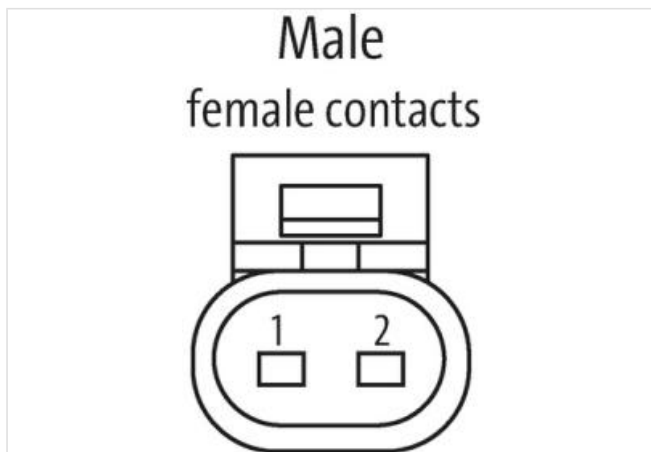

c. elv. MSC SuperSeal fem. 2 poli con cavo

PUR 2x0,75 nero 12m

Xtreme - Outdoor

Maschio diritto

max. 24 V DC

2 poli

senza componenti

senza manicotti

[Link al prodotto](#)**Immagine**

Immagine rappresentativa

Lunghezza	12 m
Tipo di fissaggio	inserito
Rivestimento contatto	Stagnato
Family construction form	SuperSeal
Materiale morsetti	Legga di rame

N. di poli	2
Grado di protezione (EN CEI 60529)	IP67, IP69K
dati commerciali	
ECLASS-6.0	27279218
ECLASS-6.1	27279218
ECLASS-7.0	27279218
ECLASS-8.0	27279218
ECLASS-9.0	27060312
ECLASS-10.1	27060312
ECLASS-11.1	27060312
ECLASS-12.0	27060312
ETIM-5.0	EC001855
GTIN	4048879830270
Lotto minimo ordinabile	1
Numero di tariffa doganale	85444290
Dati elettrici Alimentazione	
Tensione di esercizio CC max	24 V
Corrente di esercizio per ciascun contatto max	8 A
Diagnosi	
Indicatore di stato LED	no
Installazione Collegamento	
Family construction form	AMP SuperSeal 1.5
Protezione dei dispositivi Elettrica	
Condizione aggiuntiva grado di protezione	inserito
Soppressore addizionale	senza componenti
Dati meccanici Dati del materiale	
Colore alloggiamento	nero
Material guarnizione	Silicone
Material custodia	Plastica
Material overmolding	PUR
Dati meccanici Dati di montaggio	
Modalità di fissaggio	Fissaggio a innesto
Caratteristiche ambientali Climatiche	
Temperatura di esercizio min	-40 °C
Temperatura di esercizio max	125 °C
Additional condition temperature range	depending on cable quality