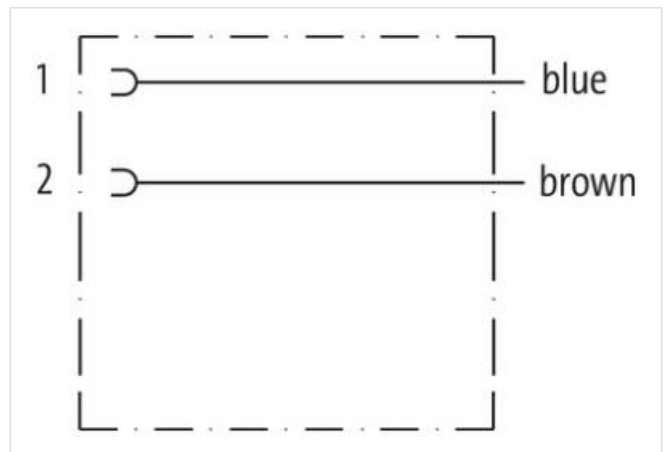

c. elv. MSC SuperSeal fem. 2 poli con cavo

PUR 2x0,75 nero 12m

Xtreme - Outdoor

Maschio diritto

max. 24 V DC

2 poli

senza componenti

senza manicotti

[Link al prodotto](#)**Immagine**

Immagine rappresentativa

Lunghezza	12 m
Tipo di fissaggio	inserito
Rivestimento contatto	Stagnato
Family construction form	SuperSeal
Materiale morsetti	Legga di rame

N. di poli	2
Grado di protezione (EN CEI 60529)	IP67, IP69K
dati commerciali	
ECLASS-6.0	27279218
ECLASS-6.1	27279218
ECLASS-7.0	27279218
ECLASS-8.0	27279218
ECLASS-9.0	27060312
ECLASS-10.1	27060312
ECLASS-11.1	27060312
ECLASS-12.0	27060312
ETIM-5.0	EC001855
GTIN	4048879830270
Lotto minimo ordinabile	1
Numero di tariffa doganale	85444290
Dati elettrici Alimentazione	
Tensione di esercizio CC max	24 V
Corrente di esercizio per ciascun contatto max	8 A
Diagnosi	
Indicatore di stato LED	no
Installazione Collegamento	
Family construction form	AMP SuperSeal 1.5
Protezione dei dispositivi Elettrica	
Condizione aggiuntiva grado di protezione	inserito
Soppressore addizionale	senza componenti
Dati meccanici Dati del materiale	
Colore alloggiamento	nero
Material guarnizione	Silicone
Material custodia	Plastica
Material overmolding	PUR
Dati meccanici Dati di montaggio	
Modalità di fissaggio	Fissaggio a innesto
Caratteristiche ambientali Climatiche	
Temperatura di esercizio min	-40 °C
Temperatura di esercizio max	125 °C
Additional condition temperature range	depending on cable quality