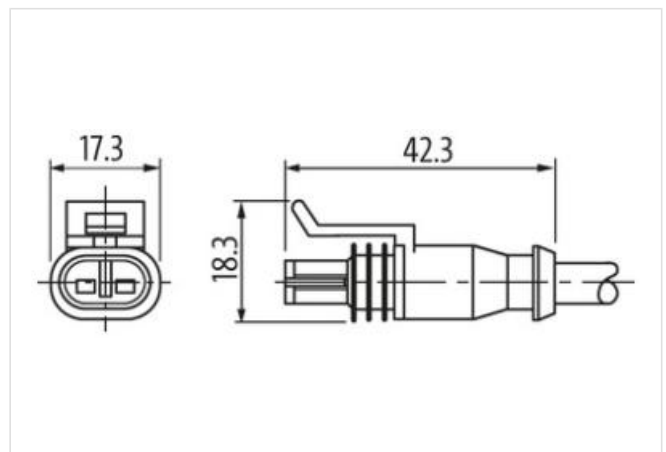

c. elv. MSC SuperSeal fem. 2 poli con cavo

PUR 2x0,75 nero 8m

Xtreme - Outdoor

Maschio diritto

max. 24 V DC

2 poli

senza componenti

senza manicotti

[Link al prodotto](#)**Immagine**

Immagine rappresentativa

Lunghezza	8 m
Tipo di fissaggio	inserito
Rivestimento contatto	Stagnato
Family construction form	SuperSeal
Materiale morsetti	Legga di rame

N. di poli	2
Grado di protezione (EN CEI 60529)	IP67, IP69K
dati commerciali	
ECLASS-6.0	27279218
ECLASS-6.1	27279218
ECLASS-7.0	27279218
ECLASS-8.0	27279218
ECLASS-9.0	27060312
ECLASS-10.1	27060312
ECLASS-11.1	27060312
ECLASS-12.0	27060312
ETIM-5.0	EC001855
GTIN	4048879830263
Lotto minimo ordinabile	1
Numero di tariffa doganale	85444290
Dati elettrici Alimentazione	
Tensione di esercizio CC max	24 V
Corrente di esercizio per ciascun contatto max	8 A
Diagnosi	
Indicatore di stato LED	no
Installazione Collegamento	
Family construction form	AMP SuperSeal 1.5
Protezione dei dispositivi Elettrica	
Condizione aggiuntiva grado di protezione	inserito
Soppressore addizionale	senza componenti
Dati meccanici Dati del materiale	
Colore alloggiamento	nero
Material guarnizione	Silicone
Materiale custodia	Plastica
Material overmolding	PUR
Dati meccanici Dati di montaggio	
Modalità di fissaggio	Fissaggio a innesto
Caratteristiche ambientali Climatiche	
Temperatura di esercizio min	-40 °C
Temperatura di esercizio max	125 °C
Additional condition temperature range	depending on cable quality