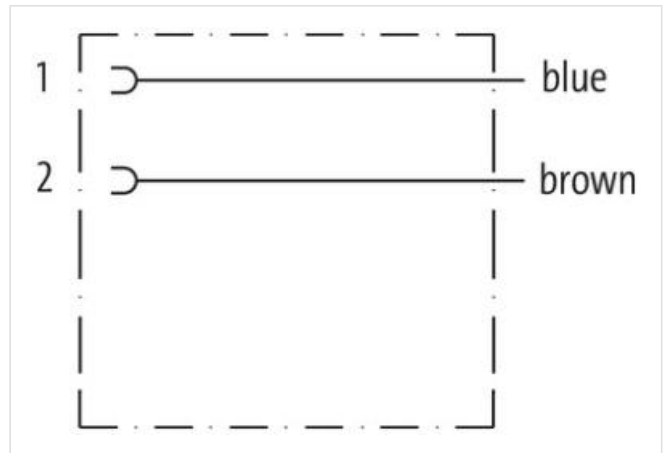

c. elv. MSC SuperSeal fem. 2 poli con cavo

PUR 2x0,75 nero 8m

Xtreme - Outdoor

Maschio diritto

max. 24 V DC

2 poli

senza componenti

senza manicotti

[Link al prodotto](#)**Immagine**

Immagine rappresentativa

Lunghezza	8 m
Tipo di fissaggio	inserito
Rivestimento contatto	Stagnato
Family construction form	SuperSeal
Materiale morsetti	Legga di rame

N. di poli	2
Grado di protezione (EN CEI 60529)	IP67, IP69K
dati commerciali	
ECLASS-6.0	27279218
ECLASS-6.1	27279218
ECLASS-7.0	27279218
ECLASS-8.0	27279218
ECLASS-9.0	27060312
ECLASS-10.1	27060312
ECLASS-11.1	27060312
ECLASS-12.0	27060312
ETIM-5.0	EC001855
GTIN	4048879830263
Lotto minimo ordinabile	1
Numero di tariffa doganale	85444290
Dati elettrici Alimentazione	
Tensione di esercizio CC max	24 V
Corrente di esercizio per ciascun contatto max	8 A
Diagnosi	
Indicatore di stato LED	no
Installazione Collegamento	
Family construction form	AMP SuperSeal 1.5
Protezione dei dispositivi Elettrica	
Condizione aggiuntiva grado di protezione	inserito
Soppressore addizionale	senza componenti
Dati meccanici Dati del materiale	
Colore alloggiamento	nero
Material guarnizione	Silicone
Materiale custodia	Plastica
Material overmolding	PUR
Dati meccanici Dati di montaggio	
Modalità di fissaggio	Fissaggio a innesto
Caratteristiche ambientali Climatiche	
Temperatura di esercizio min	-40 °C
Temperatura di esercizio max	125 °C
Additional condition temperature range	depending on cable quality