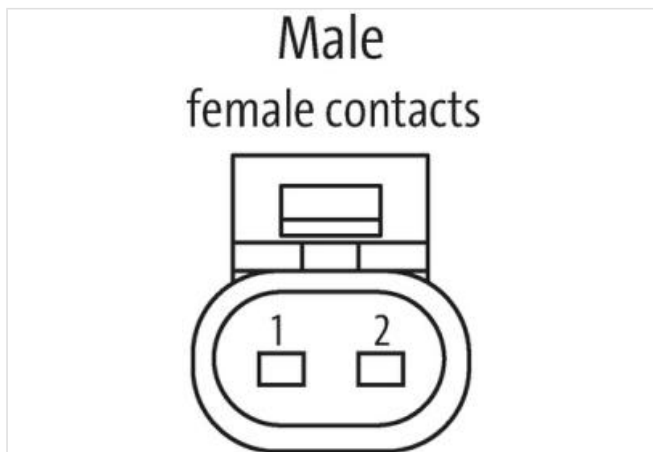

c. elv. MSC SuperSeal fem. 2 poli con cavo

PUR 2x0,75 nero 8m

Xtreme - Outdoor

Maschio diritto

max. 24 V DC

2 poli

senza componenti

senza manicotti

[Link al prodotto](#)**Immagine**

Immagine rappresentativa

Lunghezza	8 m
Tipo di fissaggio	inserito
Rivestimento contatto	Stagnato
Family construction form	SuperSeal
Materiale morsetti	Legga di rame

N. di poli	2
Grado di protezione (EN CEI 60529)	IP67, IP69K
dati commerciali	
ECLASS-6.0	27279218
ECLASS-6.1	27279218
ECLASS-7.0	27279218
ECLASS-8.0	27279218
ECLASS-9.0	27060312
ECLASS-10.1	27060312
ECLASS-11.1	27060312
ECLASS-12.0	27060312
ETIM-5.0	EC001855
GTIN	4048879830263
Lotto minimo ordinabile	1
Numero di tariffa doganale	85444290
Dati elettrici Alimentazione	
Tensione di esercizio CC max	24 V
Corrente di esercizio per ciascun contatto max	8 A
Diagnosi	
Indicatore di stato LED	no
Installazione Collegamento	
Family construction form	AMP SuperSeal 1.5
Protezione dei dispositivi Elettrica	
Condizione aggiuntiva grado di protezione	inserito
Soppressore addizionale	senza componenti
Dati meccanici Dati del materiale	
Colore alloggiamento	nero
Material guarnizione	Silicone
Materiale custodia	Plastica
Material overmolding	PUR
Dati meccanici Dati di montaggio	
Modalità di fissaggio	Fissaggio a innesto
Caratteristiche ambientali Climatiche	
Temperatura di esercizio min	-40 °C
Temperatura di esercizio max	125 °C
Additional condition temperature range	depending on cable quality