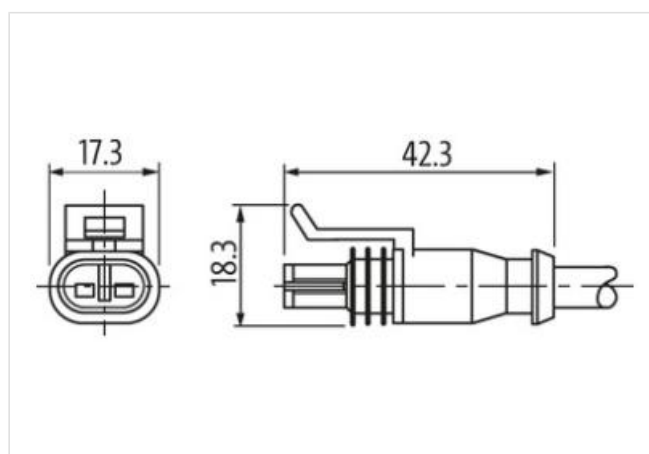

**c. elv. MSC SuperSeal fem. 2 poli con cavo**

PUR 2x0,75 nero 6m

Xtreme - Outdoor

Maschio diritto

max. 24 V DC

2 poli

senza componenti

senza manicotti

[Link al prodotto](#)**Immagine**

Immagine rappresentativa

Lunghezza 6 m

Tipo di fissaggio inserito

Rivestimento contatto Stagnato

Family construction form SuperSeal

Materiale morsetti Lega di rame

N. di poli	2
Grado di protezione (EN CEI 60529)	IP67, IP69K
<b>dati commerciali</b>	
ECLASS-6.0	27279218
ECLASS-6.1	27279218
ECLASS-7.0	27279218
ECLASS-8.0	27279218
ECLASS-9.0	27060312
ECLASS-10.1	27060312
ECLASS-11.1	27060312
ECLASS-12.0	27060312
ETIM-5.0	EC001855
GTIN	4048879830256
Lotto minimo ordinabile	1
Numero di tariffa doganale	85444290
<b>Dati elettrici   Alimentazione</b>	
Tensione di esercizio CC max	24 V
Corrente di esercizio per ciascun contatto max	8 A
<b>Diagnosi</b>	
Indicatore di stato LED	no
<b>Installazione   Collegamento</b>	
Family construction form	AMP SuperSeal 1.5
<b>Protezione dei dispositivi   Elettrica</b>	
Condizione aggiuntiva grado di protezione	inserito
Soppressore addizionale	senza componenti
<b>Dati meccanici   Dati del materiale</b>	
Colore alloggiamento	nero
Material guarnizione	Silicone
Material custodia	Plastica
Material overmolding	PUR
<b>Dati meccanici   Dati di montaggio</b>	
Modalità di fissaggio	Fissaggio a innesto
<b>Caratteristiche ambientali   Climatiche</b>	
Temperatura di esercizio min	-40 °C
Temperatura di esercizio max	125 °C
Additional condition temperature range	depending on cable quality