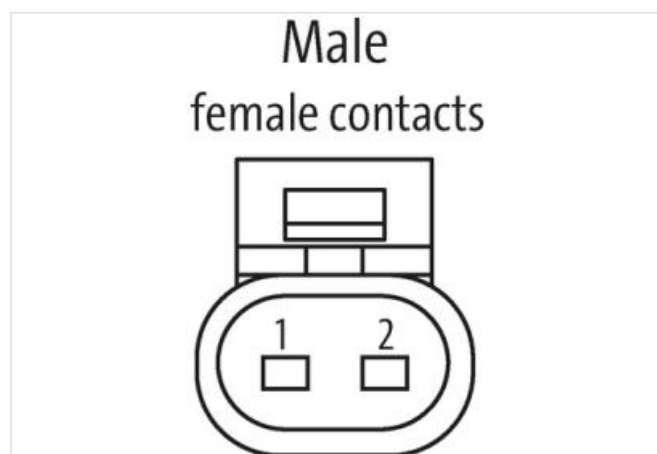

**c. elv. MSC SuperSeal fem. 2 poli con cavo**

PUR 2x0,75 nero 6m

Xtreme - Outdoor

Maschio diritto

max. 24 V DC

2 poli

senza componenti

senza manicotti

[Link al prodotto](#)**Immagine**

Immagine rappresentativa

Lunghezza 6 m

Tipo di fissaggio inserito

Rivestimento contatto Stagnato

Family construction form SuperSeal

Materiale morsetti Lega di rame

N. di poli	2
Grado di protezione (EN CEI 60529)	IP67, IP69K
<b>dati commerciali</b>	
ECLASS-6.0	27279218
ECLASS-6.1	27279218
ECLASS-7.0	27279218
ECLASS-8.0	27279218
ECLASS-9.0	27060312
ECLASS-10.1	27060312
ECLASS-11.1	27060312
ECLASS-12.0	27060312
ETIM-5.0	EC001855
GTIN	4048879830256
Lotto minimo ordinabile	1
Numero di tariffa doganale	85444290
<b>Dati elettrici   Alimentazione</b>	
Tensione di esercizio CC max	24 V
Corrente di esercizio per ciascun contatto max	8 A
<b>Diagnosi</b>	
Indicatore di stato LED	no
<b>Installazione   Collegamento</b>	
Family construction form	AMP SuperSeal 1.5
<b>Protezione dei dispositivi   Elettrica</b>	
Condizione aggiuntiva grado di protezione	inserito
Soppressore addizionale	senza componenti
<b>Dati meccanici   Dati del materiale</b>	
Colore alloggiamento	nero
Material guarnizione	Silicone
Material custodia	Plastica
Material overmolding	PUR
<b>Dati meccanici   Dati di montaggio</b>	
Modalità di fissaggio	Fissaggio a innesto
<b>Caratteristiche ambientali   Climatiche</b>	
Temperatura di esercizio min	-40 °C
Temperatura di esercizio max	125 °C
Additional condition temperature range	depending on cable quality