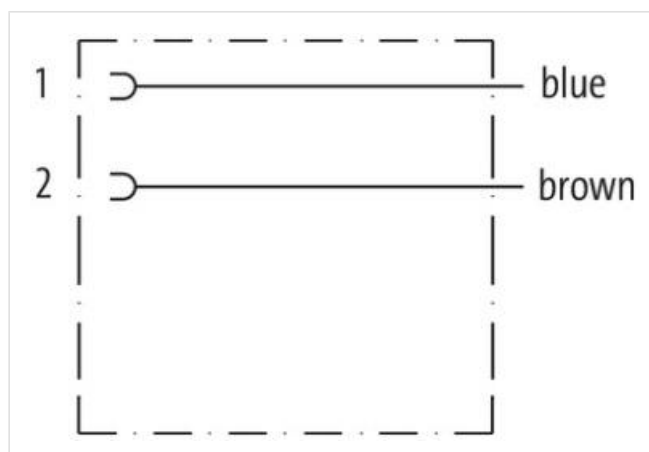

**c. elv. MSC SuperSeal fem. 2 poli con cavo**

PUR 2x0,75 nero 6m

Xtreme - Outdoor

Maschio diritto

max. 24 V DC

2 poli

senza componenti

senza manicotti

[Link al prodotto](#)**Immagine**

Immagine rappresentativa

Lunghezza 6 m

Tipo di fissaggio inserito

Rivestimento contatto Stagnato

Family construction form SuperSeal

Materiale morsetti Lega di rame

N. di poli	2
Grado di protezione (EN CEI 60529)	IP67, IP69K
<b>dati commerciali</b>	
ECLASS-6.0	27279218
ECLASS-6.1	27279218
ECLASS-7.0	27279218
ECLASS-8.0	27279218
ECLASS-9.0	27060312
ECLASS-10.1	27060312
ECLASS-11.1	27060312
ECLASS-12.0	27060312
ETIM-5.0	EC001855
GTIN	4048879830256
Lotto minimo ordinabile	1
Numero di tariffa doganale	85444290
<b>Dati elettrici   Alimentazione</b>	
Tensione di esercizio CC max	24 V
Corrente di esercizio per ciascun contatto max	8 A
<b>Diagnosi</b>	
Indicatore di stato LED	no
<b>Installazione   Collegamento</b>	
Family construction form	AMP SuperSeal 1.5
<b>Protezione dei dispositivi   Elettrica</b>	
Condizione aggiuntiva grado di protezione	inserito
Soppressore addizionale	senza componenti
<b>Dati meccanici   Dati del materiale</b>	
Colore alloggiamento	nero
Material guarnizione	Silicone
Material custodia	Plastica
Material overmolding	PUR
<b>Dati meccanici   Dati di montaggio</b>	
Modalità di fissaggio	Fissaggio a innesto
<b>Caratteristiche ambientali   Climatiche</b>	
Temperatura di esercizio min	-40 °C
Temperatura di esercizio max	125 °C
Additional condition temperature range	depending on cable quality