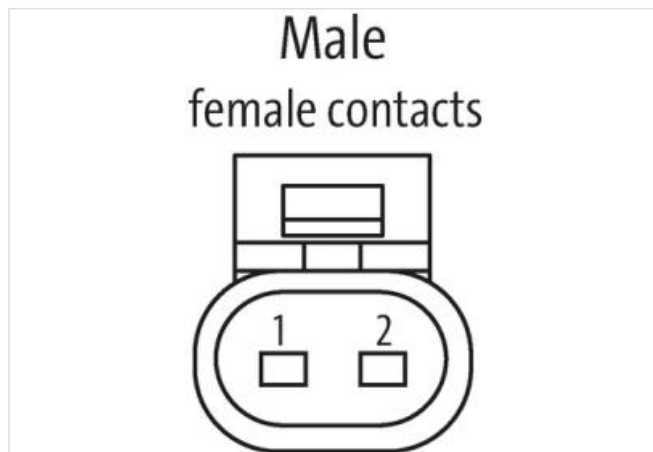

c. elv. MSC SuperSeal fem. 2 poli con cavo

PUR 2x0,75 nero 3,5m

Xtreme - Outdoor

Maschio diritto

max. 24 V DC

2 poli

senza componenti

senza manicotti

[Link al prodotto](#)**Immagine**

Immagine rappresentativa

Lunghezza	3,5 m
Tipo di fissaggio	inserito
Rivestimento contatto	Stagnato
Family construction form	SuperSeal
adatto per guaina (Ø interno)	11 mm

Materiale morsetti	Lega di rame
N. di poli	2
dati commerciali	
ECLASS-6.0	27279218
ECLASS-6.1	27279218
ECLASS-7.0	27279218
ECLASS-8.0	27279218
ECLASS-9.0	27060312
ECLASS-10.1	27060312
ECLASS-11.1	27060312
ECLASS-12.0	27060312
ETIM-5.0	EC001855
GTIN	4048879839884
Lotto minimo ordinabile	1
Numero di tariffa doganale	85444290
Dati elettrici Alimentazione	
Tensione di esercizio CC max	24 V
Corrente di esercizio per ciascun contatto max	8 A
Diagnosi	
Indicatore di stato LED	no
Installazione Collegamento	
Family construction form	AMP SuperSeal 1.5
Protezione dei dispositivi Elettrica	
Grado di protezione (EN CEI 60529)	IP67
Condizione aggiuntiva grado di protezione	inserito, Bloccato
Grado di inquinamento	3
Picco di tensione nominale	1,5 kV
Soppressore addizionale	senza componenti
Dati meccanici Dati del materiale	
Colore alloggiamento	nero
Material guarnizione	Silicone
Materiale custodia	Plastica
Material overmolding	PUR
Dati meccanici Dati di montaggio	
Modalità di fissaggio	Fissaggio a innesto
Caratteristiche ambientali Climatiche	
Temperatura di esercizio min	-40 °C
Temperatura di esercizio max	125 °C
Additional condition temperature range	depending on cable quality