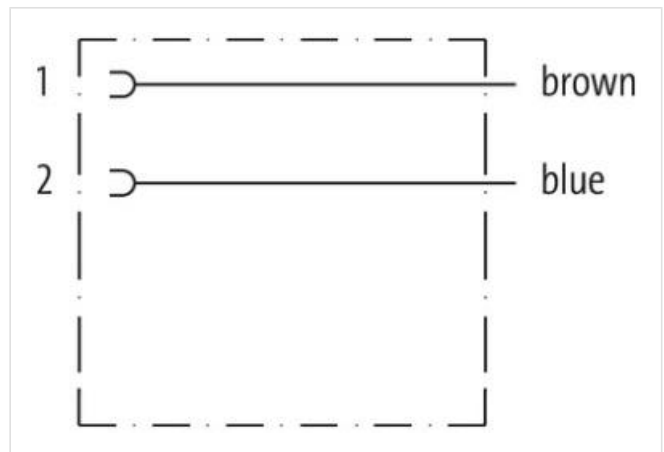

c. elv. MSC SuperSeal fem. 2 poli con cavo

PUR 2x0,75 nero 3,5m

Xtreme - Outdoor

Maschio diritto

max. 24 V DC

2 poli

senza componenti

senza manicotti

[Link al prodotto](#)**Immagine**

Immagine rappresentativa

Lunghezza	3,5 m
Tipo di fissaggio	inserito
Rivestimento contatto	Stagnato
Family construction form	SuperSeal
adatto per guaina (Ø interno)	11 mm

Materiale morsetti	Lega di rame
N. di poli	2
dati commerciali	
ECLASS-6.0	27279218
ECLASS-6.1	27279218
ECLASS-7.0	27279218
ECLASS-8.0	27279218
ECLASS-9.0	27060312
ECLASS-10.1	27060312
ECLASS-11.1	27060312
ECLASS-12.0	27060312
ETIM-5.0	EC001855
GTIN	4048879839884
Lotto minimo ordinabile	1
Numero di tariffa doganale	85444290
Dati elettrici Alimentazione	
Tensione di esercizio CC max	24 V
Corrente di esercizio per ciascun contatto max	8 A
Diagnosi	
Indicatore di stato LED	no
Installazione Collegamento	
Family construction form	AMP SuperSeal 1.5
Protezione dei dispositivi Elettrica	
Grado di protezione (EN CEI 60529)	IP67
Condizione aggiuntiva grado di protezione	inserito, Bloccato
Grado di inquinamento	3
Picco di tensione nominale	1,5 kV
Soppressore addizionale	senza componenti
Dati meccanici Dati del materiale	
Colore alloggiamento	nero
Material guarnizione	Silicone
Materiale custodia	Plastica
Material overmolding	PUR
Dati meccanici Dati di montaggio	
Modalità di fissaggio	Fissaggio a innesto
Caratteristiche ambientali Climatiche	
Temperatura di esercizio min	-40 °C
Temperatura di esercizio max	125 °C
Additional condition temperature range	depending on cable quality