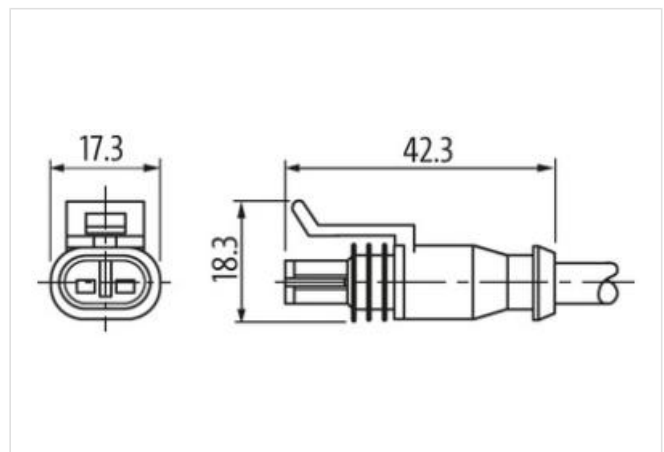

c. elv. MSC SuperSeal fem. 2 poli con cavo

PUR 2x0,75 nero 3,5m

Xtreme - Outdoor

Maschio diritto

max. 24 V DC

2 poli

senza componenti

senza manicotti

[Link al prodotto](#)**Immagine**

Immagine rappresentativa

Lunghezza	3,5 m
Tipo di fissaggio	inserito
Rivestimento contatto	Stagnato
Family construction form	SuperSeal
adatto per guaina (Ø interno)	11 mm

Materiale morsetti	Lega di rame
N. di poli	2
dati commerciali	
ECLASS-6.0	27279218
ECLASS-6.1	27279218
ECLASS-7.0	27279218
ECLASS-8.0	27279218
ECLASS-9.0	27060312
ECLASS-10.1	27060312
ECLASS-11.1	27060312
ECLASS-12.0	27060312
ETIM-5.0	EC001855
GTIN	4048879839884
Lotto minimo ordinabile	1
Numero di tariffa doganale	85444290
Dati elettrici Alimentazione	
Tensione di esercizio CC max	24 V
Corrente di esercizio per ciascun contatto max	8 A
Diagnosi	
Indicatore di stato LED	no
Installazione Collegamento	
Family construction form	AMP SuperSeal 1.5
Protezione dei dispositivi Elettrica	
Grado di protezione (EN CEI 60529)	IP67
Condizione aggiuntiva grado di protezione	inserito, Bloccato
Grado di inquinamento	3
Picco di tensione nominale	1,5 kV
Soppressore addizionale	senza componenti
Dati meccanici Dati del materiale	
Colore alloggiamento	nero
Material guarnizione	Silicone
Materiale custodia	Plastica
Material overmolding	PUR
Dati meccanici Dati di montaggio	
Modalità di fissaggio	Fissaggio a innesto
Caratteristiche ambientali Climatiche	
Temperatura di esercizio min	-40 °C
Temperatura di esercizio max	125 °C
Additional condition temperature range	depending on cable quality