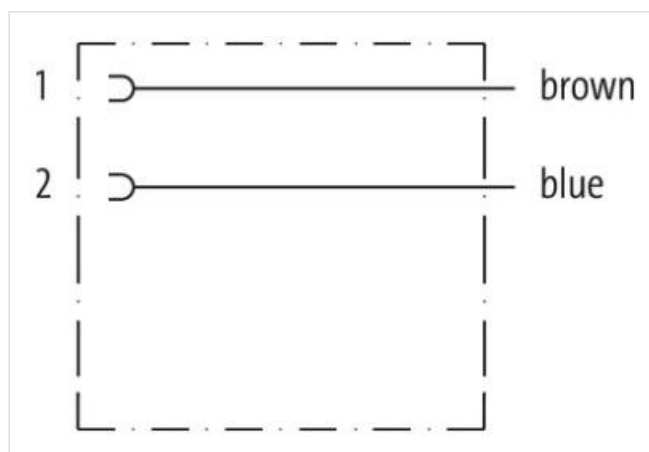

**c. elv. MSC SuperSeal fem. 2 poli con cavo**

PUR 2x0,75 nero 0,3m

Xtreme - Outdoor

Maschio diritto

max. 24 V DC

2 poli

senza componenti

senza manicotti

[Link al prodotto](#)**Immagine**

Immagine rappresentativa

Lunghezza 0,3 m

Tipo di fissaggio inserito

Rivestimento contatto Stagnato

Family construction form SuperSeal

adatto per guaina (Ø interno) 11 mm

Materiale morsetti	Lega di rame
N. di poli	2
<b>dati commerciali</b>	
ECLASS-6.1	27279218
ECLASS-7.0	27279218
ECLASS-8.0	27279218
ECLASS-9.0	27060312
ECLASS-10.1	27060312
ECLASS-11.1	27060312
ECLASS-12.0	27060312
GTIN	4048879892414
Lotto minimo ordinabile	1
Numero di tariffa doganale	85444290
<b>Dati elettrici   Alimentazione</b>	
Tensione di esercizio CC max	24 V
Corrente di esercizio per ciascun contatto max	8 A
<b>Diagnosi</b>	
Indicatore di stato LED	no
<b>Installazione   Collegamento</b>	
Family construction form	AMP SuperSeal 1.5
<b>Protezione dei dispositivi   Elettrica</b>	
Grado di protezione (EN CEI 60529)	IP67
Condizione aggiuntiva grado di protezione	inserito, Bloccato
Grado di inquinamento	3
Picco di tensione nominale	1,5 kV
Soppressore addizionale	senza componenti
<b>Dati meccanici   Dati del materiale</b>	
Colore alloggiamento	nero
Material guarnizione	Silicone
Materiale custodia	Plastica
Material overmolding	PUR
<b>Dati meccanici   Dati di montaggio</b>	
Modalità di fissaggio	Fissaggio a innesto
<b>Caratteristiche ambientali   Climatiche</b>	
Temperatura di esercizio min	-40 °C
Temperatura di esercizio max	125 °C
Additional condition temperature range	depending on cable quality