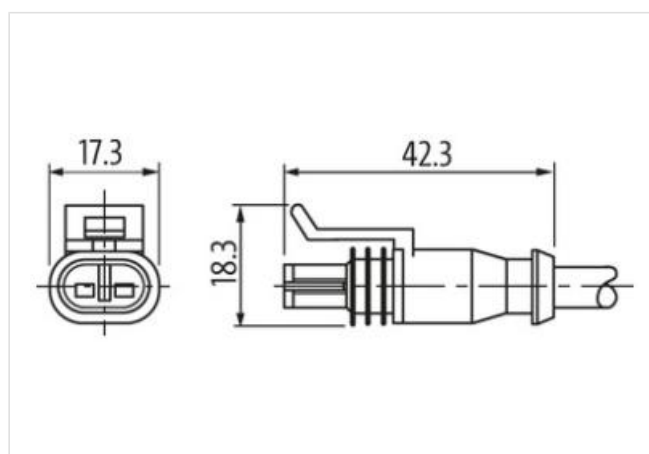

**c. elv. MSC SuperSeal fem. 2 poli con cavo**

PUR 2x0,75 nero 0,3m

Xtreme - Outdoor

Maschio diritto

max. 24 V DC

2 poli

senza componenti

senza manicotti

[Link al prodotto](#)**Immagine**

Immagine rappresentativa

Lunghezza 0,3 m

Tipo di fissaggio inserito

Rivestimento contatto Stagnato

Family construction form SuperSeal

adatto per guaina (Ø interno) 11 mm

Materiale morsetti	Lega di rame
N. di poli	2
<b>dati commerciali</b>	
ECLASS-6.1	27279218
ECLASS-7.0	27279218
ECLASS-8.0	27279218
ECLASS-9.0	27060312
ECLASS-10.1	27060312
ECLASS-11.1	27060312
ECLASS-12.0	27060312
GTIN	4048879892414
Lotto minimo ordinabile	1
Numero di tariffa doganale	85444290
<b>Dati elettrici   Alimentazione</b>	
Tensione di esercizio CC max	24 V
Corrente di esercizio per ciascun contatto max	8 A
<b>Diagnosi</b>	
Indicatore di stato LED	no
<b>Installazione   Collegamento</b>	
Family construction form	AMP SuperSeal 1.5
<b>Protezione dei dispositivi   Elettrica</b>	
Grado di protezione (EN CEI 60529)	IP67
Condizione aggiuntiva grado di protezione	inserito, Bloccato
Grado di inquinamento	3
Picco di tensione nominale	1,5 kV
Soppressore addizionale	senza componenti
<b>Dati meccanici   Dati del materiale</b>	
Colore alloggiamento	nero
Material guarnizione	Silicone
Materiale custodia	Plastica
Material overmolding	PUR
<b>Dati meccanici   Dati di montaggio</b>	
Modalità di fissaggio	Fissaggio a innesto
<b>Caratteristiche ambientali   Climatiche</b>	
Temperatura di esercizio min	-40 °C
Temperatura di esercizio max	125 °C
Additional condition temperature range	depending on cable quality