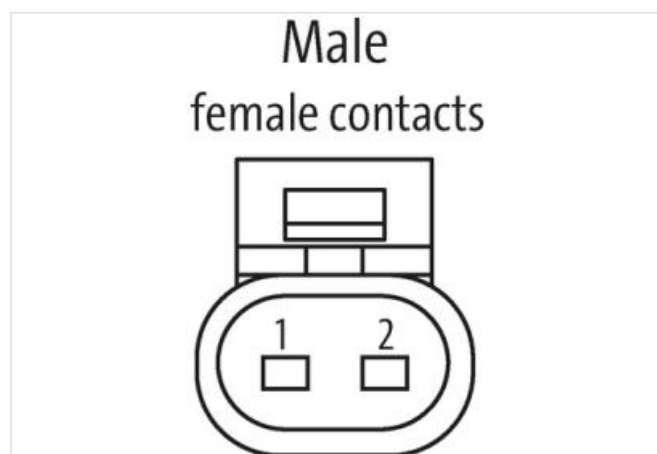

**c. elv. MSC SuperSeal fem. 2 poli con cavo**

PUR 2x0,75 nero 0,3m

Xtreme - Outdoor

Maschio diritto

max. 24 V DC

2 poli

senza componenti

senza manicotti

[Link al prodotto](#)**Immagine**

Immagine rappresentativa

Lunghezza 0,3 m

Tipo di fissaggio inserito

Rivestimento contatto Stagnato

Family construction form SuperSeal

adatto per guaina (Ø interno) 11 mm

Materiale morsetti	Lega di rame
N. di poli	2
<b>dati commerciali</b>	
ECLASS-6.1	27279218
ECLASS-7.0	27279218
ECLASS-8.0	27279218
ECLASS-9.0	27060312
ECLASS-10.1	27060312
ECLASS-11.1	27060312
ECLASS-12.0	27060312
GTIN	4048879892414
Lotto minimo ordinabile	1
Numero di tariffa doganale	85444290
<b>Dati elettrici   Alimentazione</b>	
Tensione di esercizio CC max	24 V
Corrente di esercizio per ciascun contatto max	8 A
<b>Diagnosi</b>	
Indicatore di stato LED	no
<b>Installazione   Collegamento</b>	
Family construction form	AMP SuperSeal 1.5
<b>Protezione dei dispositivi   Elettrica</b>	
Grado di protezione (EN CEI 60529)	IP67
Condizione aggiuntiva grado di protezione	inserito, Bloccato
Grado di inquinamento	3
Picco di tensione nominale	1,5 kV
Soppressore addizionale	senza componenti
<b>Dati meccanici   Dati del materiale</b>	
Colore alloggiamento	nero
Material guarnizione	Silicone
Materiale custodia	Plastica
Material overmolding	PUR
<b>Dati meccanici   Dati di montaggio</b>	
Modalità di fissaggio	Fissaggio a innesto
<b>Caratteristiche ambientali   Climatiche</b>	
Temperatura di esercizio min	-40 °C
Temperatura di esercizio max	125 °C
Additional condition temperature range	depending on cable quality