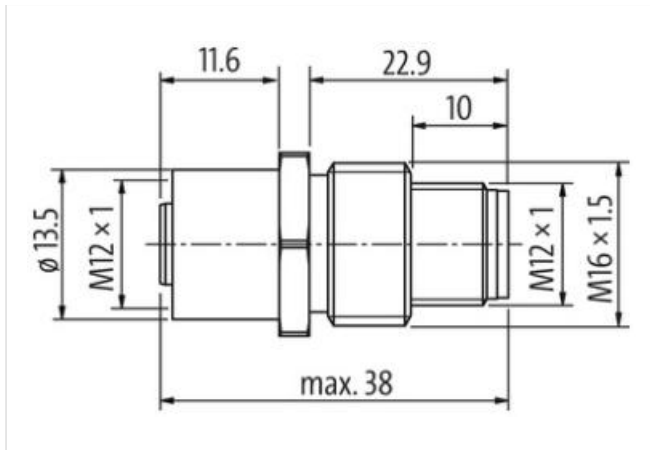

**M12 passaparete 5 poli A-code**

Passaparete per armadio elettrico  
Maschio - femmina  
M12, 5 poli  
A-code  
schermato

[Link al prodotto](#)

## Immagine

Immagine rappresentativa

Family construction form	M12
Codifica	A

Family construction form	M12
Codifica	A

**dati commerciali**

ECLASS-6.0	27143423
ECLASS-6.1	27279220
ECLASS-7.0	27440103
ECLASS-8.0	27440103
ECLASS-9.0	27440109
ECLASS-10.1	27440109
ECLASS-11.1	27440109
ECLASS-12.0	27440109
ETIM-5.0	EC001855
GTIN	4048879143233
Lotto minimo ordinabile	1
Numero di tariffa doganale	85366990

Picco di tensione nominale	1,5 kV
----------------------------	--------

Gruppo di materiale isolante (IEC 60664-1)	I
--	---

**Dati meccanici | Dati del materiale**

Rivestimento alloggiamento	nickel plated
----------------------------	---------------