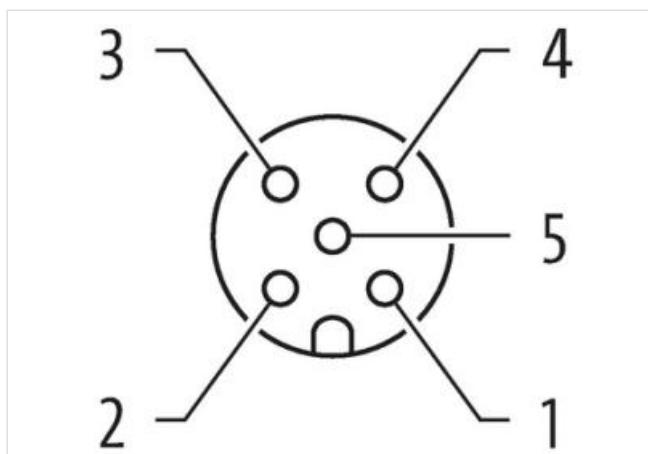

M12 passaparete 5 poli A-code

Passaparete per armadio elettrico
Maschio - femmina
M12, 5 poli
A-code
schermato

[Link al prodotto](#)

Immagine