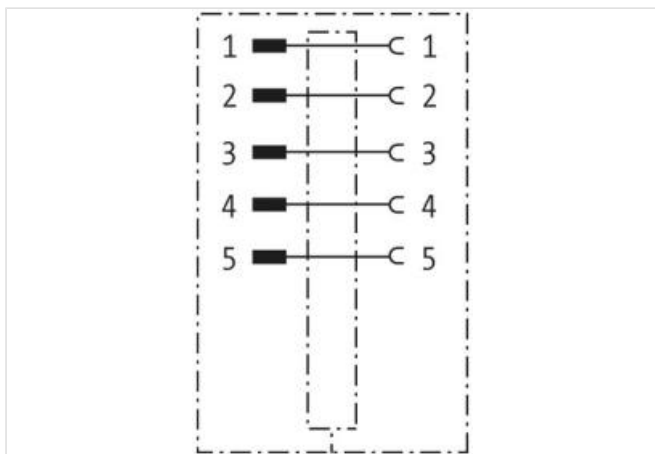

**M12 passaparete 5 poli A-code**

Passaparete per armadio elettrico  
Maschio - femmina  
M12, 5 poli  
A-code  
schermato

[Link al prodotto](#)

## Immagine

Immagine rappresentativa

Family construction form	M12
Codifica	A

Family construction form	M12
Codifica	A

**dati commerciali**

ECLASS-6.0	27143423
ECLASS-6.1	27279220
ECLASS-7.0	27440103
ECLASS-8.0	27440103
ECLASS-9.0	27440109
ECLASS-10.1	27440109
ECLASS-11.1	27440109
ECLASS-12.0	27440109
ETIM-5.0	EC001855
GTIN	4048879143233
Lotto minimo ordinabile	1
Numero di tariffa doganale	85366990