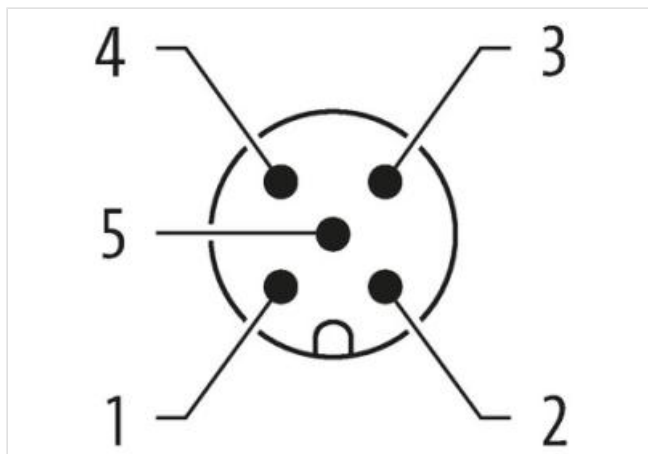

M12 passaparete 5 poli A-code

Passaparete per armadio elettrico
Maschio - femmina
M12, 5 poli
A-code
schermato

[Link al prodotto](#)

Immagine