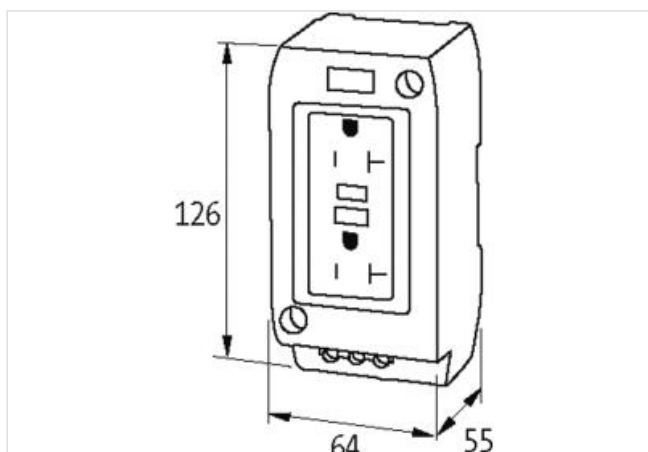

MSVD presa d'alimentazione NEMA

guida DIN

USA (2x NEMA 5-20)

Morsetti a vite

Ciascuna presa può essere caricata con 20 A, il carico totale di entrambe le prese deve essere inferiore a 30 A.

[Link al prodotto](#)

Immagine

Immagine rappresentativa

Dati commerciali

ECLASS-6.0	27189217
ECLASS-6.1	27142305
ECLASS-7.0	27142305
ECLASS-8.0	27142305
ECLASS-9.0	27142305
ECLASS-10.1	27142305
ECLASS-11.1	27142305
ECLASS-12.0	27142305
ETIM-5.0	EC000020
GTIN	4048879041362
Lotto minimo ordinabile	1
Numero di tariffa doganale	85366990

Dati elettrici | Alimentazione

Tensione di esercizio CA	125 V
Corrente di esercizio max	20 A

Dati tecnici | Installazione

Sezione di collegamento max	6 mm ²
-----------------------------	-------------------

Installazione | Collegamento

Connessione	Morsetti a vite SK
-------------	--------------------

Dati meccanici | Dati di montaggio

Tipo di fissaggio	geschnappt
Suitable for mounting type	guida portante, (EN 60715)
Altezza	126 mm
Larghezza	64 mm
Profondità	55 mm