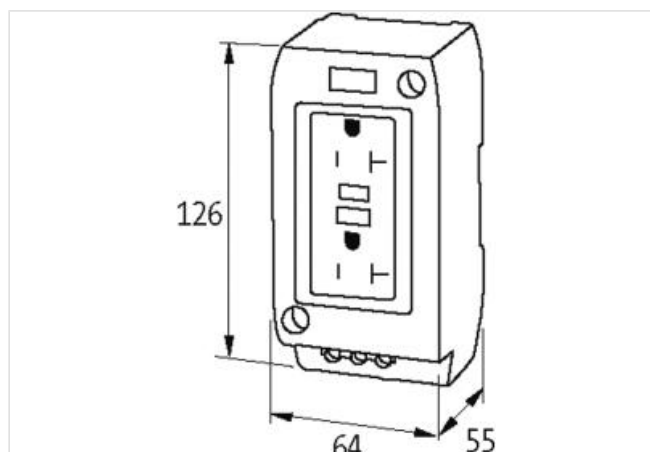

MSVD presa d'alimentazione NEMA

guida DIN

USA (2x NEMA 5-15)

Morsetti a vite

Ciascuna presa può essere caricata con 20 A, il carico totale di entrambe le prese deve essere inferiore a 30 A.

[Link al prodotto](#)

Immagine

Immagine rappresentativa

Dati commerciali

ECLASS-6.0	27189217
ECLASS-6.1	27142305
ECLASS-7.0	27142305
ECLASS-8.0	27142305
ECLASS-9.0	27142305
ECLASS-10.1	27142305
ECLASS-11.1	27142305
ECLASS-12.0	27142305
ETIM-5.0	EC000020
GTIN	4048879041379
Lotto minimo ordinabile	1
Numero di tariffa doganale	85366990

Dati elettrici | Alimentazione

Tensione di esercizio CA	125 V
Corrente di esercizio max	15 A

Dati tecnici | Installazione

Sezione di collegamento max	6 mm ²
-----------------------------	-------------------

Installazione | Collegamento

Connessione	Morsetti a vite SK
-------------	--------------------

Dati meccanici | Dati di montaggio

Tipo di fissaggio	geschnappt
Suitable for mounting type	guida portante, (EN 60715)
Altezza	126 mm
Larghezza	64 mm
Profondità	55 mm