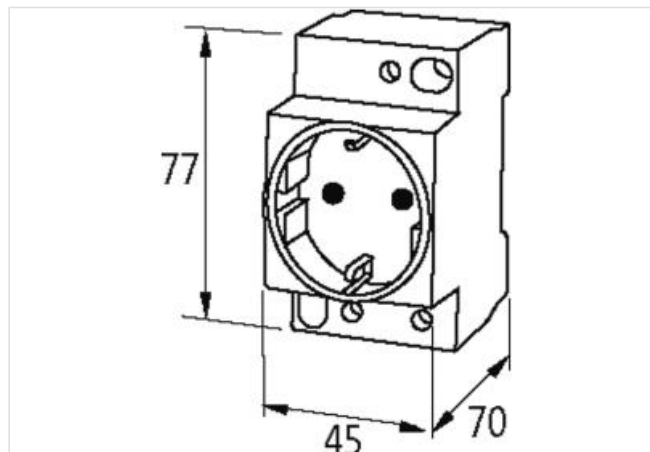

MSVD presa d'alimentazione Germania gialla

guida DIN

Germania (VDE) giallo

Morsetti a vite

[Link al prodotto](#)

Immagine

Immagine rappresentativa

dati commerciali

Dati meccanici | Dati di montaggio

| | |
|------------|-------|
| Altezza | 77 mm |
| Larghezza | 45 mm |
| Profondità | 70 mm |