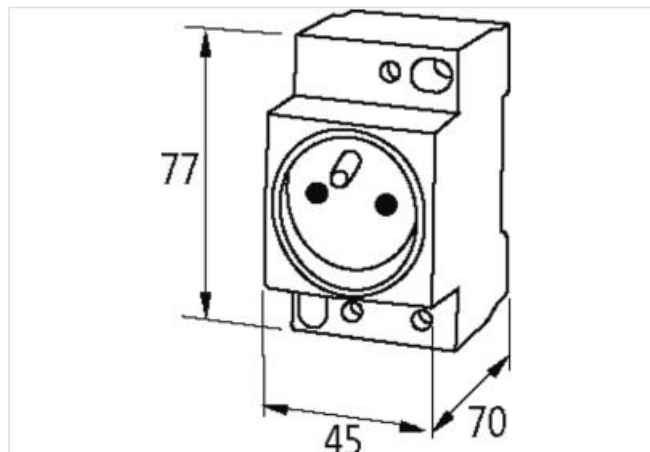

**MSVD presa d'alimentazione UTE**

guida DIN

Francia (UTE-NF) bianco

Morsetti a vite

[Link al prodotto](#)**Immagine**

Immagine rappresentativa

**Dati meccanici | Dati di montaggio**

Altezza	77 mm
Larghezza	45 mm
Profondità	70 mm