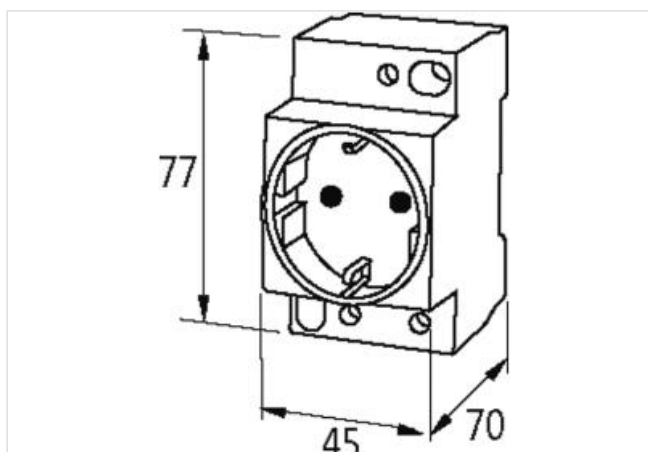

dati commerciali

ECLASS-6.0	27189217
ECLASS-6.1	27142305
ECLASS-7.0	27142305
ECLASS-8.0	27142305
ECLASS-9.0	27142305
ECLASS-10.1	27142305
ECLASS-11.1	27142305
ECLASS-12.0	27142305
ETIM-5.0	EC000020
GTIN	4048879041430
Lotto minimo ordinabile	1
Numero di tariffa doganale	85366990

Dati meccanici | Dati di montaggio

Altezza	77 mm
Larghezza	45 mm
Profondità	70 mm