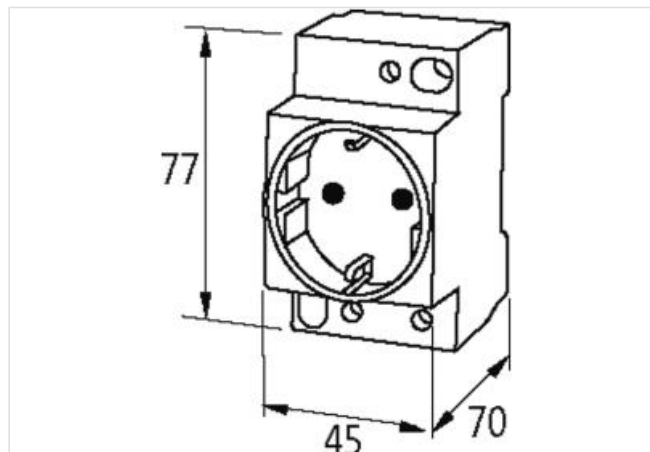

MSVD presa d'alimentazione Germania

guida DIN

Germania (VDE) bianco

Morsetti a vite

[Link al prodotto](#)

Immagine

Immagine rappresentativa

dati commerciali

Dati meccanici | Dati di montaggio

Altezza	77 mm
Larghezza	45 mm
Profondità	70 mm