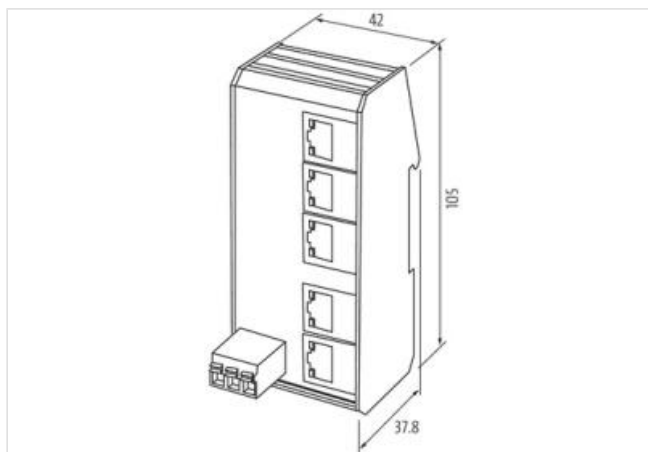

dati commerciali

ECLASS-6.0	19170106
ECLASS-6.1	19170106
ECLASS-7.0	19170106
ECLASS-8.0	19170106
ECLASS-9.0	19170402
ECLASS-10.1	19170402
ECLASS-11.1	19170402
ECLASS-12.0	19170402
ETIM-5.0	EC000734
GTIN	4048879829946
Lotto minimo ordinabile	1
Numero di tariffa doganale	85176200

Dati elettrici | Alimentazione

Tensione di esercizio CA min	8 V
Tensione di esercizio CA max	28 V
Tensione di esercizio CC min	9 V
Tensione di esercizio CC max	36 V

Dati tecnici | Comunicazione industriale

Velocità di trasmissione max	100 MBit/s

Comunicazione industriale | Funzionalità Ethernet

Auto-Crossover	si

Le informazioni contenute in questo datasheet sono state elaborate con la massima cura.

Murrelektronik non è responsabile delle variazioni apportate ai prodotti o alle informazioni in esso contenute. 2024-03-28

Murrelektronik S.r.l. | Via Trento 22 | 20871 Vimercate (MB) | Tel. +39 039 6872611 | Fax | shop@murrelektronik.it | shop.murrelektronik.it