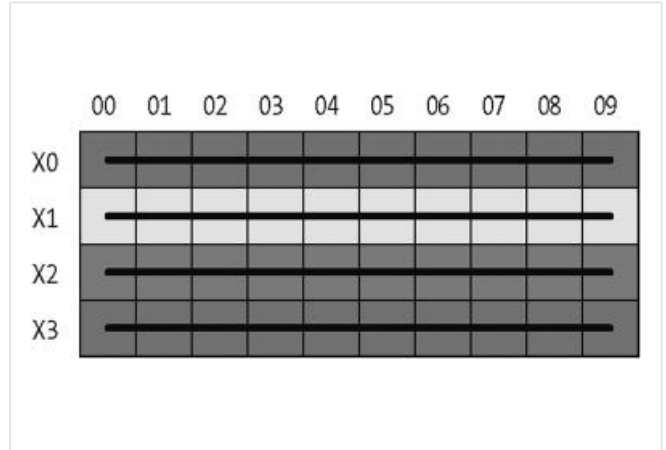

**morsettiera equipotenziale**

blu giallo marrone blu

Morsettiera equipotenziale  
blu/giallo/marrone/blu[Link al prodotto](#)**Immagine**

Immagine rappresentativa

**dati commerciali**

ECLASS-6.0	27141106
ECLASS-6.1	27141106
ECLASS-7.0	27141106
ECLASS-8.0	27141106
ECLASS-9.0	27141106
ECLASS-10.1	27141106
ECLASS-11.1	27141106
ECLASS-12.0	27141106
ETIM-5.0	EC001283
GTIN	4048879049351
Lotto minimo ordinabile	1
Numero di tariffa doganale	85369010

**Dati elettrici | Alimentazione**

Tensione di esercizio CA max	30 V
Tensione di esercizio CC max	30 V
Corrente cumulativa max	10 A

**Dati tecnici | Installazione**

Sezione di collegamento max	2,5 mm <sup>2</sup>
Numero AWG min	28
Numero AWG max	14

**Installazione | Collegamento**

Connessione Morsetti a molla plug-in

**Protezione dei dispositivi | Elettrica**

Grado di protezione (EN CEI 60529) IP20

**Dati meccanici | Dati di montaggio**

Altezza 70 mm

Larghezza 56 mm

Profondità 32,5 mm

**Caratteristiche ambientali | Climatiche**

Temperatura di esercizio min 0 °C

Temperatura di esercizio max 55 °C

Temperatura di stoccaggio min -40 °C

Temperatura di stoccaggio max 85 °C