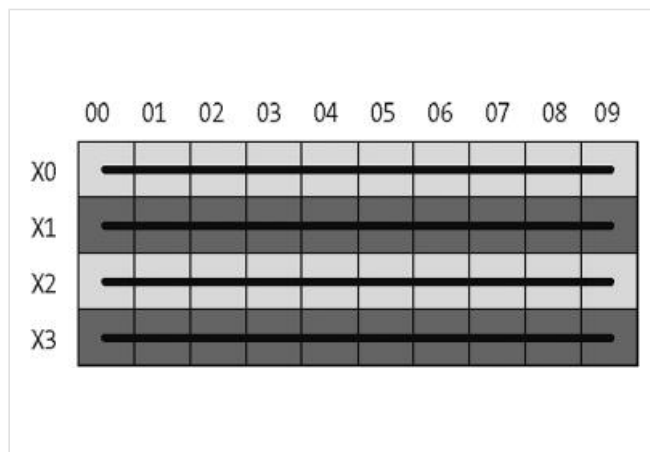

morsettiera equipotenziale

giallo blu giallo blu

Morsettiera equipotenziale

giallo/blu/giallo/blu

[Link al prodotto](#)**Immagine**

Immagine rappresentativa

**dati commerciali**

ECLASS-6.0	27141106
ECLASS-6.1	27141106
ECLASS-7.0	27141106
ECLASS-8.0	27141106
ECLASS-9.0	27141106
ECLASS-10.1	27141106
ECLASS-11.1	27141106
ECLASS-12.0	27141106
ETIM-5.0	EC001283
GTIN	4048879049443
Lotto minimo ordinabile	1
Numero di tariffa doganale	85369010

Dati elettrici | Alimentazione

Tensione di esercizio CA max	30 V
Tensione di esercizio CC max	30 V
Corrente cumulativa max	10 A

Dati tecnici | Installazione

Sezione di collegamento max	2,5 mm ²
Numero AWG min	28
Numero AWG max	14

Installazione | Collegamento

Connessione Morsetti a molla plug-in

Protezione dei dispositivi | Elettrica

Grado di protezione (EN CEI 60529) IP20

Dati meccanici | Dati di montaggio

Altezza 70 mm

Larghezza 56 mm