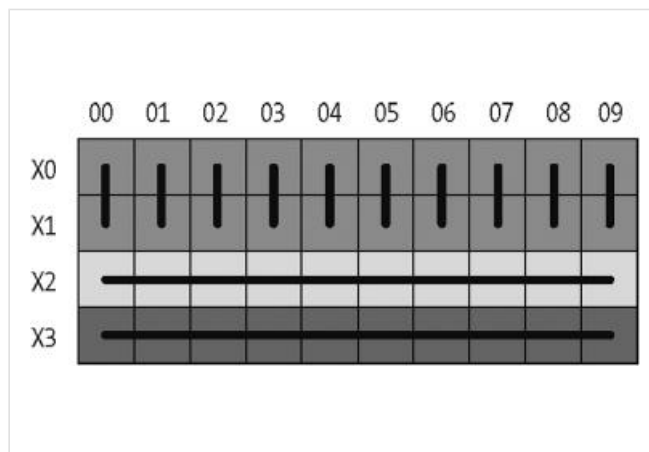

**morsettiera equipotenziale**

grigio grigio marrone blu

Morsettiera equipotenziale  
grigio/grigio/marrone/blu[Link al prodotto](#)**Immagine**

Immagine rappresentativa

**dati commerciali**

ECLASS-6.0	27141106
ECLASS-6.1	27141106
ECLASS-7.0	27141106
ECLASS-8.0	27141106
ECLASS-9.0	27141106
ECLASS-10.1	27141106
ECLASS-11.1	27141106
ECLASS-12.0	27141106
ETIM-5.0	EC001283
GTIN	4048879049467
Lotto minimo ordinabile	1
Numero di tariffa doganale	85369010

**Dati elettrici | Alimentazione**

Tensione di esercizio CA max	30 V
Tensione di esercizio CC max	30 V
Corrente cumulativa max	10 A

**Dati tecnici | Installazione**

Sezione di collegamento max	2,5 mm <sup>2</sup>
Numero AWG min	28
Numero AWG max	14

**Installazione | Collegamento**

Connessione Morsetti a molla plug-in

**Protezione dei dispositivi | Elettrica**

Grado di protezione (EN CEI 60529) IP20

**Dati meccanici | Dati di montaggio**

Altezza 70 mm

Larghezza 56 mm

Profondità 32,5 mm

**Caratteristiche ambientali | Climatiche**

Temperatura di esercizio min 0 °C

Temperatura di esercizio max 55 °C

Temperatura di stoccaggio min -40 °C

Temperatura di stoccaggio max 85 °C