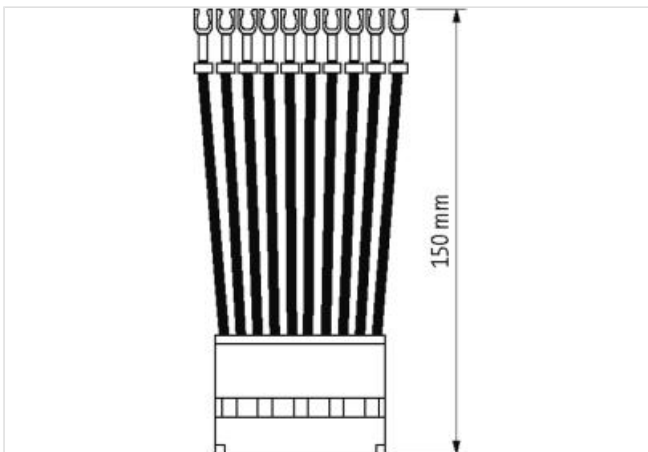

MASI00 cavo di connessione

MASI00 cavo di connessione, 0,15m, di terminazione a Y

I/O cavo
con capocorda a forcella
MASI
150 mm

Link al prodotto

Immagine

1	↷	black	-
2	↷	red	+
3	↷	black	00
4	↷	red	10
5	↷	black	01
6	↷	red	11
7	↷	black	02
8	↷	red	12
9	↷	black	03
10	↷	red	13
		HE 14 (AWG22)	AS-Interface 55700

Immagine rappresentativa

dati commerciali

ECLASS-6.0	27061801
ECLASS-6.1	27061801
ECLASS-7.0	27061801
ECLASS-8.0	27061801
ECLASS-9.0	27061801
ECLASS-10.1	27061801
ECLASS-11.1	27061801
ECLASS-12.0	27061801
ETIM-5.0	EC002584
GTIN	4048879046916
Lotto minimo ordinabile	1