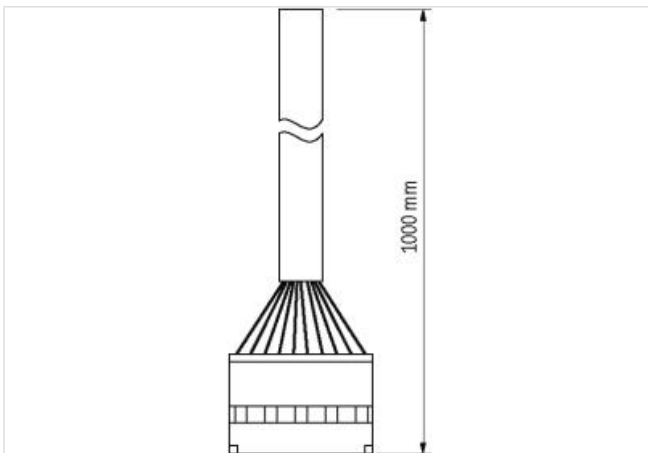

MASI00 cavo di connessione

MASI00 cavo di connessione, lungh. 1m, con cavo

I/O cavo
Con terminale libero
1000 mm

[Link al prodotto](#)

Immagine

1	white	-
2	brown	+
3	green	00
4	yellow	10
5	gray	01
6	pink	11
7	blue	02
8	red	12
9	black	03
10	violet	13
HE 14		AS-Interface 55700

Immagine rappresentativa

dati commerciali

ECLASS-6.0	27061801
ECLASS-6.1	27061801
ECLASS-7.0	27061801
ECLASS-8.0	27061801
ECLASS-9.0	27061801
ECLASS-10.1	27061801
ECLASS-11.1	27061801
ECLASS-12.0	27061801
ETIM-5.0	EC002584
GTIN	4048879046923
Lotto minimo ordinabile	1