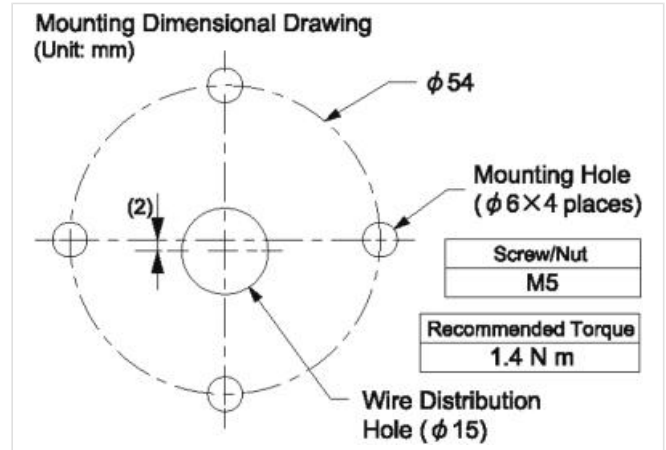

Modlight70 Pro adattatore fissaggio a muro

Adattatore
per montaggio a parete
per Modlight70 Pro

Link al prodotto

Immagine

Immagine rappresentativa

Dati commerciali

ECLASS-6.0	27119290
ECLASS-6.1	27371233
ECLASS-7.0	27371233
ECLASS-8.0	27371233
ECLASS-9.0	27371233
ECLASS-10.1	27371233
ECLASS-11.1	27371233
ECLASS-12.0	27371233
ETIM-5.0	EC001152
GTIN	4048879751582
Lotto minimo ordinabile	1
Numero di tariffa doganale	39269097

Dati meccanici | Dati del materiale

Colore alloggiamento	nero
Materiale custodia	Plastica

Dati meccanici | Dati di montaggio

Altezza	70 mm
Larghezza	70 mm
Profondità	87 mm