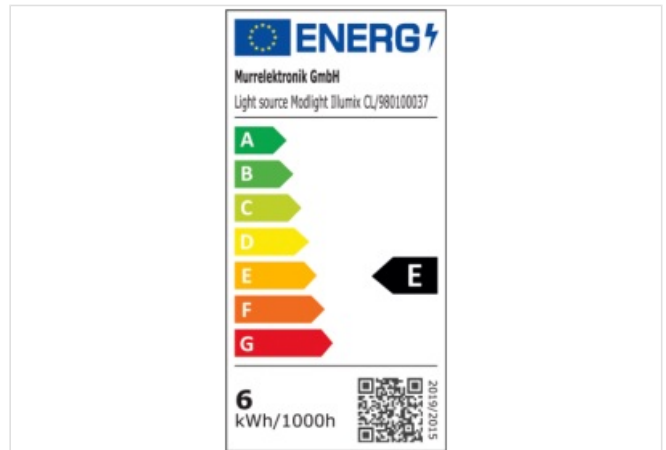

Modlight Illumix classic line 6W

Lampada a LED, IP67, 24VDC, connessione M12

Modlight Illumix Classic Line

6 W

Link al prodotto

Immagine

Immagine rappresentativa

dati commerciali

ECLASS-6.0	27110306
ECLASS-6.1	27110390
ECLASS-7.0	27110390
ECLASS-8.0	27110390
ECLASS-9.0	27110345
ECLASS-10.1	27110345
ECLASS-11.1	27110345
ECLASS-12.0	27110345

ETIM-5.0	EC000348
GTIN	4048879670807
Lotto minimo ordinabile	1
Numero di tariffa doganale	94054239
Dati elettrici Alimentazione	
Tensione di esercizio CC	24 V
Tensione di esercizio CC min	21,6 V
Tensione di esercizio CC max	27,6 V
Potenza assorbita max	6 W
HMI Illumination properties	
Radiation angle min.	120 °
Temperatura del colore	5500 K
Resa cromatica (Ra) min	80
Efficienza luminosa	105 lm/W
Colore chiaro	Bianco luce diurna
Flusso luminoso	630 lm
Installazione Collegamento	
Family construction form	M12
Gender	male
Installazione Configurazione dei pin	
Codifica	A
N. di poli	4
Protezione dei dispositivi Elettrica	
Altitudine di installazione max.	2000 m
Grado di protezione (EN CEI 60529)	IP67
Protezione dei dispositivi Meccanica	
Resistenza agli urti (EN CEI 60068-2-27)	50 g, 11 ms
Resistenza alle vibrazioni (EN CEI 60068-2-6)	10 mm (2 ... 9 Hz), 3 g (9 ... 200 Hz)
Dati meccanici Dati del materiale	
Rivestimento alloggiamento	eloxiert
Materiale custodia	Alluminio
Materiale rivestimento chiaro	Vetro di sicurezza temprato diffuso
Spessore di materiale copertura lampada	4 mm
Dati meccanici Dati di montaggio	
Altezza	37 mm
Larghezza	235 mm
Profondità	40 mm
Diametro della testa della vite max	12 mm
Filettatura della testa della vite max	M5
Caratteristiche ambientali Climatiche	
Temperatura di esercizio min	-30 °C
Temperatura di esercizio max	50 °C
Umidità relativa dell'aria min (funzionamento)	5 %
Umidità relativa dell'aria max (funzionamento)	95 %
Tipo di collegamento 1	
Family construction form	M8
Gender	male
Codifica	A
N. di poli	4
PIN 1	n.c.