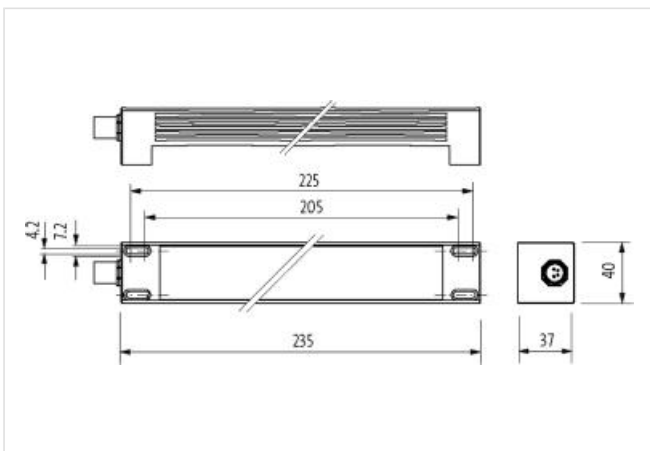

Modlight Illumix classic line 6W

Lampada a LED, IP67, 24VDC, connessione M12

Modlight Illumix Classic Line

6 W

Link al prodotto

Immagine

Immagine rappresentativa

dati commerciali

ECLASS-6.0	27110306
ECLASS-6.1	27110390
ECLASS-7.0	27110390
ECLASS-8.0	27110390
ECLASS-9.0	27110345
ECLASS-10.1	27110345
ECLASS-11.1	27110345
ECLASS-12.0	27110345