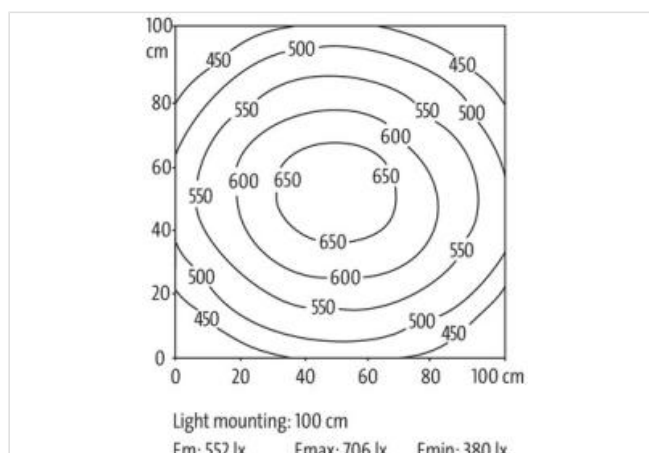

Modlight Illumix slim line 24W

Lampada a LED, IP54, 24VDC, connessione M8

Modlight Illumix Slim Line
24 W

[Link al prodotto](#)

Immagine