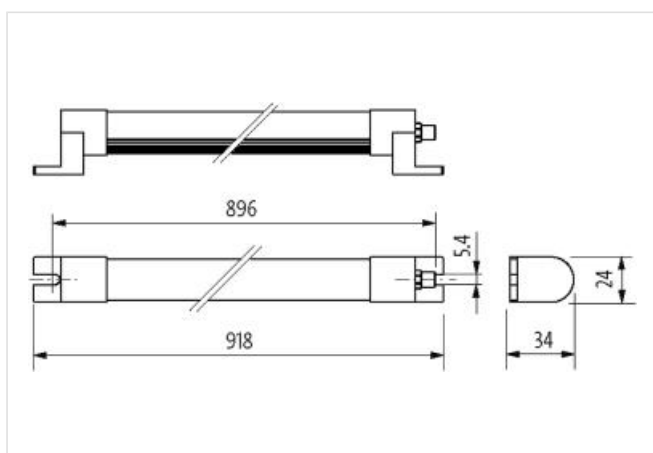

Modlight Illumix slim line 24W

Lampada a LED, IP54, 24VDC, connessione M8

Modlight Illumix Slim Line
24 W

[Link al prodotto](#)

Immagine

Immagine rappresentativa

**dati commerciali**

ECLASS-6.0	27110306
ECLASS-6.1	27110390
ECLASS-7.0	27110390
ECLASS-8.0	27110390
ECLASS-9.0	27110345
ECLASS-10.1	27110345
ECLASS-11.1	27110345
ECLASS-12.0	27110345
ETIM-5.0	EC000348
GTIN	4048879670760
Lotto minimo ordinabile	1
Numero di tariffa doganale	94054231

Installazione | Collegamento

Family construction form	M8
Gender	male

Installazione | Configurazione dei pin

Codifica	A
N. di poli	4

Protezione dei dispositivi | Elettrica

Le informazioni contenute in questo datasheet sono state elaborate con la massima cura.

Altezza	34 mm
---------	-------

Larghezza	918 mm
-----------	--------

Profondità	24 mm
------------	-------

Diámetro della testa della vite max	12 mm
-------------------------------------	-------

Filettatura della testa della vite max	M5
--	----