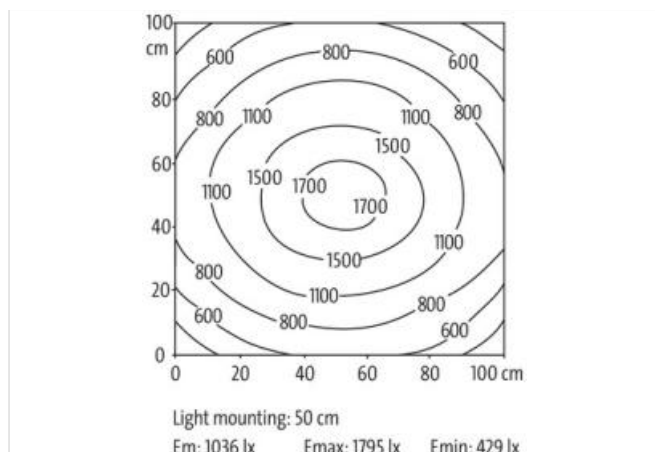

Immagine rappresentativa

dati commerciali

ECLASS-6.0	27110306
ECLASS-6.1	27110390
ECLASS-7.0	27110390
ECLASS-8.0	27110390
ECLASS-9.0	27110345
ECLASS-10.1	27110345
ECLASS-11.1	27110345
ECLASS-12.0	27110345
ETIM-5.0	EC000348
GTIN	4048879670760
Lotto minimo ordinabile	1
Numero di tariffa doganale	94054231

Dati elettrici | Alimentazione

Tensione di esercizio CC	24 V
Tensione di esercizio CC min	21,6 V
Tensione di esercizio CC max	27,6 V
Potenza assorbita max	24 W

HMI | Illumination properties

Radiation angle min.	120 °
Temperatura del colore	5500 K
Resa cromatica (Ra) min	80
Efficienza luminosa	145 lm/W
Colore chiaro	Bianco luce diurna
Flusso luminoso	3480 lm

Installazione | Collegamento

Family construction form	M8
Gender	male

Installazione | Configurazione dei pin

Codifica	A
N. di poli	4

Protezione dei dispositivi | Elettrica

Le informazioni contenute in questo datasheet sono state elaborate con la massima cura.

Murrelektronik non è responsabile delle variazioni apportate ai prodotti o alle informazioni in esso contenute. 2024-03-28

Murrelektronik S.r.l. | Via Trento 22 | 20871 Vimercate (MB) | Tel. +39 039 6872611 | Fax | shop@murrelektronik.it | shop.murrelektronik.it