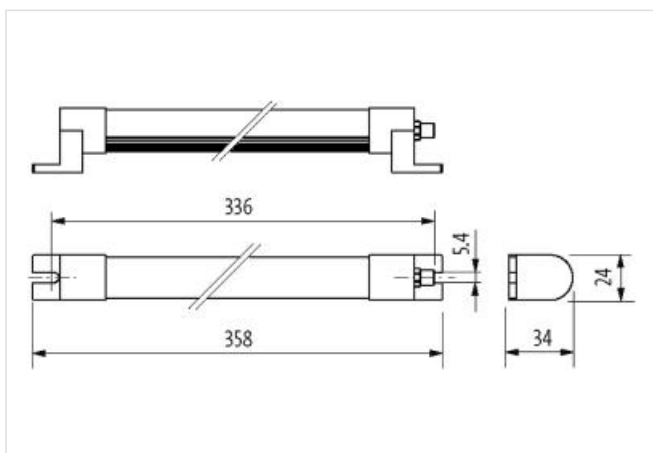

Modlight Illumix slim line 8W

Lampada a LED, IP54, 24VDC, connessione M8

Modlight Illumix Slim Line
8 W

[Link al prodotto](#)

Immagine

Immagine rappresentativa

**dati commerciali**

ECLASS-6.0	27110306
ECLASS-6.1	27110390
ECLASS-7.0	27110390
ECLASS-8.0	27110390
ECLASS-9.0	27110345
ECLASS-10.1	27110345
ECLASS-11.1	27110345
ECLASS-12.0	27110345
ETIM-5.0	EC000348
GTIN	4048879670746
Lotto minimo ordinabile	1
Numero di tariffa doganale	94054231

Installazione | Collegamento

Family construction form	M8
Gender	male

Installazione | Configurazione dei pin

Codifica	A
N. di poli	4

Protezione dei dispositivi | Elettrica

Altitudine di installazione max.	2000 m
----------------------------------	--------

Dati meccanici | Dati di montaggio

Altezza	34 mm
---------	-------

Larghezza	358 mm
-----------	--------

Profondità	24 mm
------------	-------

Diámetro della testa della vite max	12 mm
-------------------------------------	-------