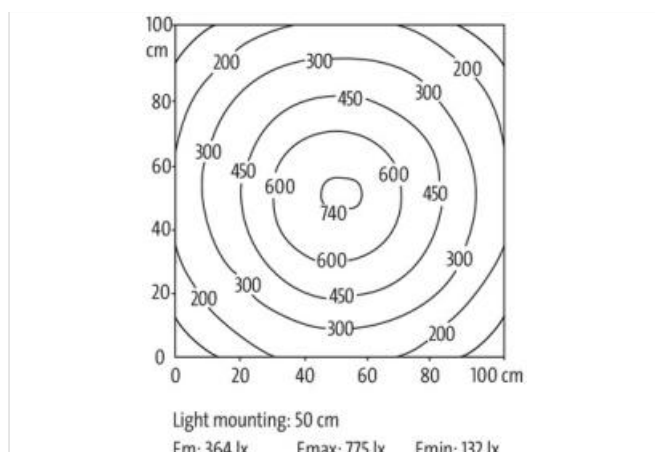

Immagine rappresentativa

dati commerciali

ECLASS-6.0	27110306
ECLASS-6.1	27110390
ECLASS-7.0	27110390
ECLASS-8.0	27110390
ECLASS-9.0	27110345
ECLASS-10.1	27110345
ECLASS-11.1	27110345
ECLASS-12.0	27110345
ETIM-5.0	EC000348
GTIN	4048879670746
Lotto minimo ordinabile	1
Numero di tariffa doganale	94054231

Dati elettrici | Alimentazione

Tensione di esercizio CC	24 V
Tensione di esercizio CC min	21,6 V
Tensione di esercizio CC max	27,6 V
Potenza assorbita max	8 W

HMI | Illumination properties

Radiation angle min.	120 °
Temperatura del colore	5500 K
Resa cromatica (Ra) min	80
Efficienza luminosa	145 lm/W
Colore chiaro	Bianco luce diurna
Flusso luminoso	1160 lm

Installazione | Collegamento

Family construction form	M8
Gender	male

Installazione | Configurazione dei pin

Codifica	A
N. di poli	4

Protezione dei dispositivi | Elettrica