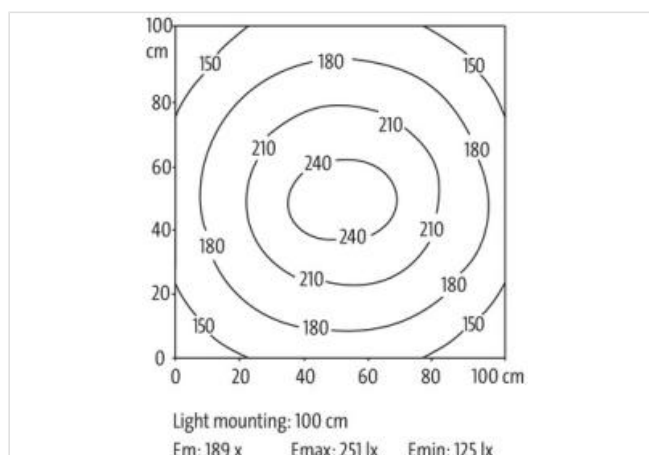

Modlight Illumix slim line 8W

Lampada a LED, IP54, 24VDC, connessione M8

Modlight Illumix Slim Line
8 W

[Link al prodotto](#)

Immagine