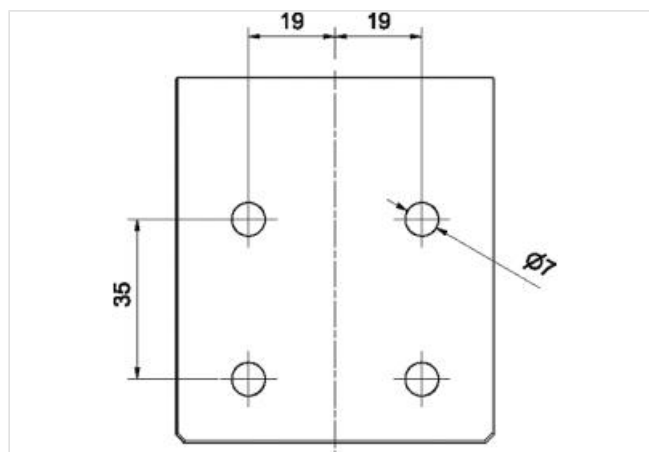

Modlight70-adattatore per montaggio a muro

ingresso cavo inferiore

Modlight70 adattatore
per montaggio a parete
Uscita del cavo (inferiore)

Link al prodotto

Immagine

Immagine rappresentativa

dati commerciali

Dati meccanici | Dati del materiale

Colore alloggiamento	nero
Materiale custodia	Metallica

Dati meccanici | Dati di montaggio

Altezza	80 mm
Larghezza	80 mm
Profondità	70 mm