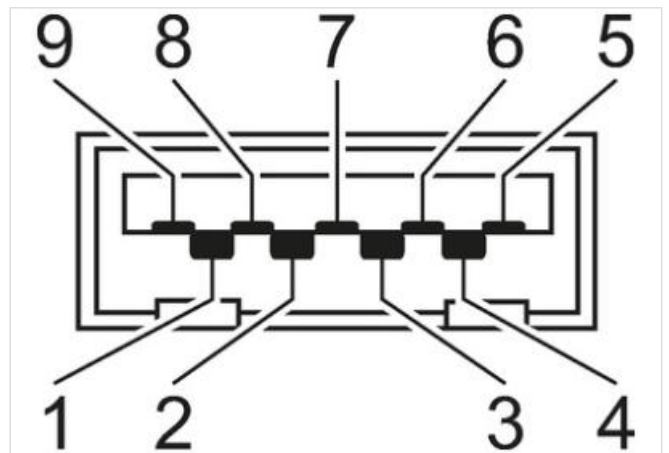

**MSDD Einbaudose USB 3.0 BF A, 1.5 m**

Presse integrata

1 x USB 3.0 (femmina/maschio/cavo 1.5 m) forma A

[Link al prodotto](#)

Immagine

Immagine rappresentativa

**dati commerciali**

ECLASS-6.0	27143423
ECLASS-6.1	27143419
ECLASS-7.0	27440515
ECLASS-8.0	27440515
ECLASS-9.0	27440515
ECLASS-10.1	27440515
ECLASS-11.1	27440515
ECLASS-12.0	27440515
ETIM-5.0	EC002625
GTIN	4065909037287
Lotto minimo ordinabile	1
Numero di tariffa doganale	85444290

**Dati elettrici | Alimentazione**

Tensione di esercizio CA	5 V
Tensione di esercizio CC	5 V
Corrente di esercizio max	900 mA

**Dati tecnici | Comunicazione industriale**

Specifica USB	3.0
---------------	-----

**Dati tecnici | Protezione dei dispositivi**

Schermato	si
-----------	----

**Protezione dei dispositivi | Elettrica**

Grado di protezione (EN CEI 60529)	IP20, IP65
Grado di protezione NEMA	2, 3R, 4, 12, 13, 4x
Condizione aggiuntiva grado di protezione	inserito, In stato chiuso

**Protezione dei dispositivi | Meccanica**

Durata utile meccanica	1500 Cicli
------------------------	------------

**Dati meccanici | Dati di montaggio**

Sezione diametro	22,5 mm
Diametro	29,5 mm
Mounting depth	70 mm
Profondità	30 mm