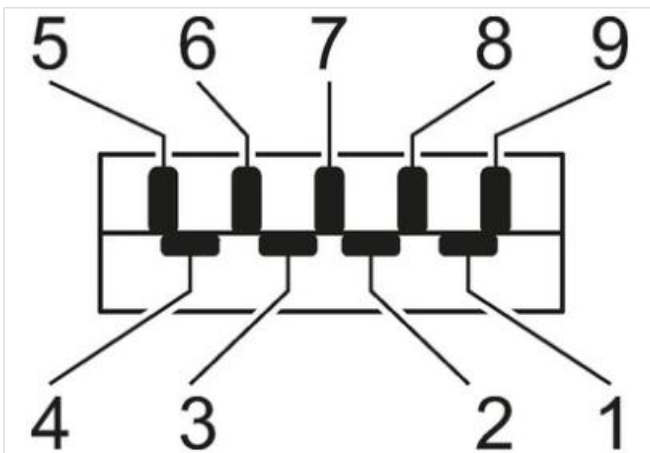

**MSDD Einbaudose USB 3.0 BF A, 1.5 m**

Presse integrata

1 x USB 3.0 (femmina/maschio/cavo 1.5 m) forma A

[Link al prodotto](#)

Immagine

Immagine rappresentativa

**dati commerciali**

ECLASS-6.0	27143423
ECLASS-6.1	27143419
ECLASS-7.0	27440515
ECLASS-8.0	27440515
ECLASS-9.0	27440515
ECLASS-10.1	27440515
ECLASS-11.1	27440515
ECLASS-12.0	27440515
ETIM-5.0	EC002625
GTIN	4065909037287
Lotto minimo ordinabile	1
Numero di tariffa doganale	85444290

**Dati elettrici | Alimentazione**

Tensione di esercizio CA	5 V
Tensione di esercizio CC	5 V
Corrente di esercizio max	900 mA

**Dati tecnici | Comunicazione industriale**

Specifica USB	3.0
---------------	-----

**Protezione dei dispositivi | Meccanica**

Durata utile meccanica	1500 Cicli
------------------------	------------

**Dati meccanici | Dati di montaggio**

Sezione diametro	22,5 mm
Diametro	29,5 mm
Mounting depth	70 mm
Profondità	30 mm