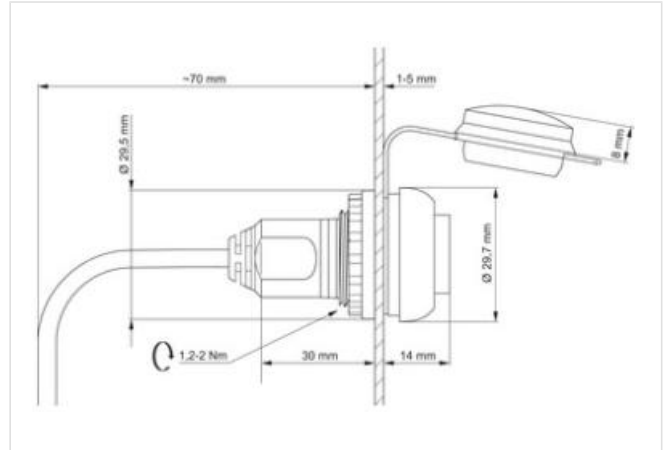

**MSDD Einbaudose USB 3.0 BF A, 1.5 m**

Presse integrata

1 x USB 3.0 (femmina/maschio/cavo 1.5 m) forma A

[Link al prodotto](#)

Immagine

Immagine rappresentativa

**dati commerciali**

ECLASS-6.0	27143423
ECLASS-6.1	27143419
ECLASS-7.0	27440515
ECLASS-8.0	27440515
ECLASS-9.0	27440515
ECLASS-10.1	27440515
ECLASS-11.1	27440515
ECLASS-12.0	27440515
ETIM-5.0	EC002625
GTIN	4065909037287
Lotto minimo ordinabile	1
Numero di tariffa doganale	85444290

**Dati elettrici | Alimentazione**

Tensione di esercizio CA	5 V
Tensione di esercizio CC	5 V
Corrente di esercizio max	900 mA

**Dati tecnici | Comunicazione industriale**

Specifica USB	3.0
---------------	-----

**Protezione dei dispositivi | Meccanica**

Durata utile meccanica	1500 Cicli
------------------------	------------

**Dati meccanici | Dati di montaggio**

Sezione diametro	22,5 mm
Diametro	29,5 mm
Mounting depth	70 mm
Profondità	30 mm