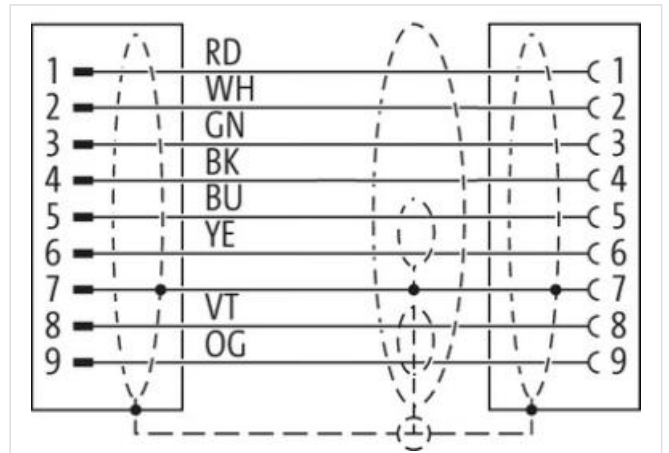

**MSDD Einbaudose USB 3.0 BF A, 1.5 m**

Presse integrata

1 x USB 3.0 (femmina/maschio/cavo 1.5 m) forma A

[Link al prodotto](#)

Immagine

Immagine rappresentativa

**dati commerciali**

ECLASS-6.0	27143423
ECLASS-6.1	27143419
ECLASS-7.0	27440515
ECLASS-8.0	27440515
ECLASS-9.0	27440515
ECLASS-10.1	27440515
ECLASS-11.1	27440515
ECLASS-12.0	27440515
ETIM-5.0	EC002625
GTIN	4065909037287
Lotto minimo ordinabile	1
Numero di tariffa doganale	85444290

**Dati elettrici | Alimentazione**

Tensione di esercizio CA	5 V
Tensione di esercizio CC	5 V
Corrente di esercizio max	900 mA

**Dati tecnici | Comunicazione industriale**

Specifica USB	3.0
---------------	-----

**Dati tecnici | Protezione dei dispositivi**

Schermato	si
-----------	----

**Protezione dei dispositivi | Elettrica**

Grado di protezione (EN CEI 60529)	IP20, IP65
Grado di protezione NEMA	2, 3R, 4, 12, 13, 4x
Condizione aggiuntiva grado di protezione	inserito, In stato chiuso

**Protezione dei dispositivi | Meccanica**

Durata utile meccanica	1500 Cicli
------------------------	------------

**Dati meccanici | Dati di montaggio**

Sezione diametro	22,5 mm
Diametro	29,5 mm
Mounting depth	70 mm
Profondità	30 mm