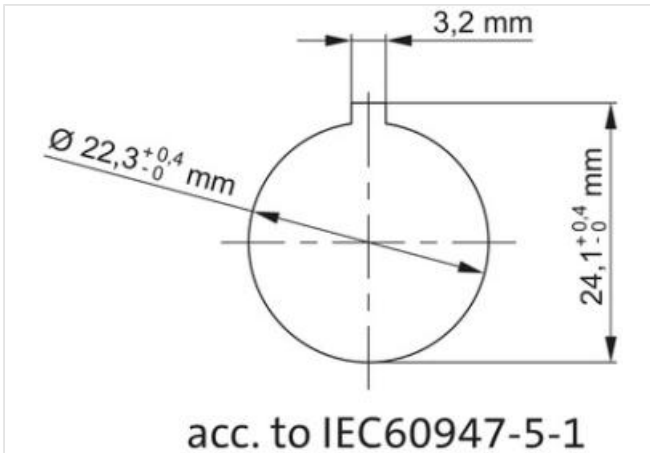

**MSDD Einbaudose USB 3.0 BF A, 1.5 m**

Presse integrata

1 x USB 3.0 (femmina/maschio/cavo 1.5 m) forma A

[Link al prodotto](#)

Immagine

Immagine rappresentativa

**dati commerciali**

ECLASS-6.0	27143423
ECLASS-6.1	27143419
ECLASS-7.0	27440515
ECLASS-8.0	27440515
ECLASS-9.0	27440515
ECLASS-10.1	27440515
ECLASS-11.1	27440515
ECLASS-12.0	27440515
ETIM-5.0	EC002625
GTIN	4065909037287
Lotto minimo ordinabile	1
Numero di tariffa doganale	85444290

**Dati elettrici | Alimentazione**

Tensione di esercizio CA	5 V
Tensione di esercizio CC	5 V
Corrente di esercizio max	900 mA

**Dati tecnici | Comunicazione industriale**

Specifica USB	3.0
---------------	-----

**Dati tecnici | Protezione dei dispositivi**

Schermato	si
-----------	----

**Protezione dei dispositivi | Elettrica**

Grado di protezione (EN CEI 60529)	IP20, IP65
Grado di protezione NEMA	2, 3R, 4, 12, 13, 4x
Condizione aggiuntiva grado di protezione	inserito, In stato chiuso

**Protezione dei dispositivi | Meccanica**

Durata utile meccanica	1500 Cicli
------------------------	------------

**Dati meccanici | Dati di montaggio**

Sezione diametro	22,5 mm
Diametro	29,5 mm
Mounting depth	70 mm
Profondità	30 mm