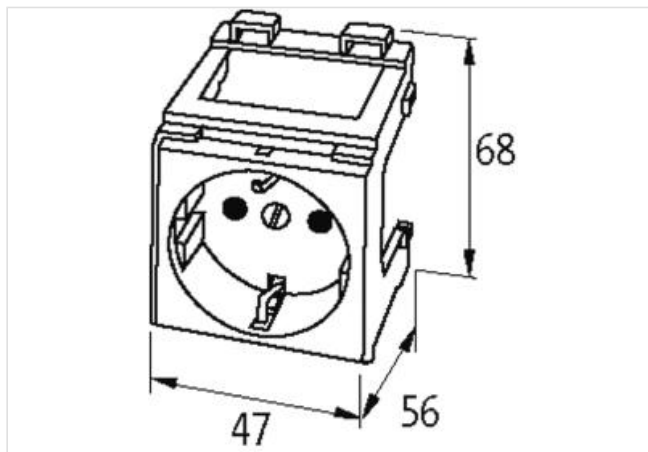

Modlink MSVD presa per armadio elettrico

India (IS 1293) 240 V AC/ 6 A

India (bianco)
Morsetti a vite

[Link al prodotto](#)

Immagine

Immagine rappresentativa

dati commerciali

ECLASS-6.0	27143423
ECLASS-6.1	27142305
ECLASS-7.0	27142305
ECLASS-8.0	27142305
ECLASS-9.0	27142305
ECLASS-10.1	27142305
ECLASS-11.1	27142305
ECLASS-12.0	27142305
ETIM-5.0	EC002625
GTIN	4048879031202
Lotto minimo ordinabile	1
Numero di tariffa doganale	85366990

Dati elettrici | Alimentazione

Tensione di esercizio CA	240 V
Corrente di esercizio max	5 A

Dati tecnici | Installazione

Sezione di collegamento max	4 mm ²
Numero AWG	12

Installazione | Collegamento

Connessione	Morsetti a vite SK
-------------	--------------------

Dati meccanici | Dati di montaggio

Tipo di fissaggio	geschnappt
Suitable for mounting type	guida portante, (EN 60715)
Altezza	52 mm
Larghezza	47 mm
Profondità	57 mm