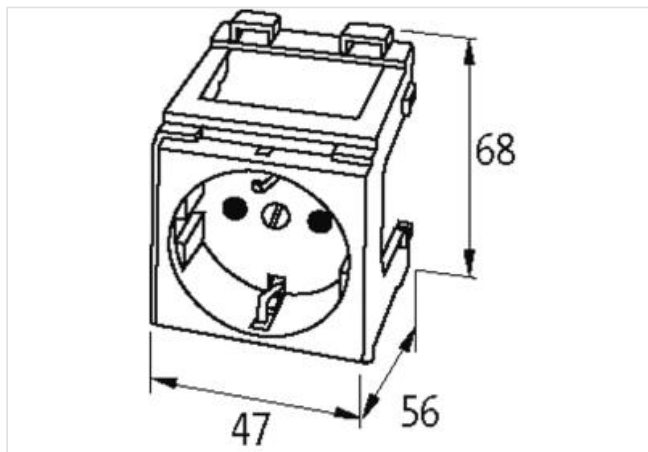

Modlink MSVD presa per armadio elettrico

presa Germania, Italia/CEI 23-16 250V AC / 16 A

Italia (bianco)
Morsetti a vite

[Link al prodotto](#)

Immagine

Immagine rappresentativa

dati commerciali

ECLASS-6.0	27143423
ECLASS-6.1	27142305
ECLASS-7.0	27142305
ECLASS-8.0	27142305
ECLASS-9.0	27142305
ECLASS-10.1	27142305
ECLASS-11.1	27142305
ECLASS-12.0	27142305
ETIM-5.0	EC002625
GTIN	4048879031233
Lotto minimo ordinabile	1
Numero di tariffa doganale	85366990

Dati elettrici | Alimentazione

Tensione di esercizio CA	250 V
Corrente d'esercizio	16 A

Dati tecnici | Installazione

Sezione di collegamento max	2,5 mm ²
Numero AWG	14

Installazione | Collegamento

Connessione	Morsetti a vite SK
-------------	--------------------

Dati meccanici | Dati di montaggio

Tipo di fissaggio	geschnappt
Suitable for mounting type	guida portante, (EN 60715)
Altezza	68 mm
Larghezza	47 mm
Profondità	56 mm