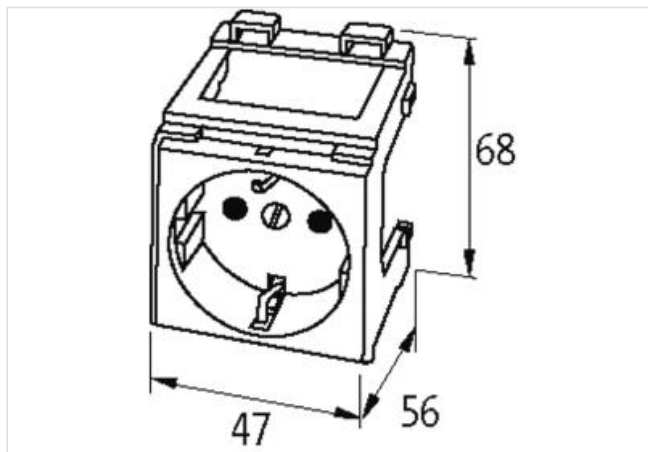

dati commerciali

ECLASS-6.0	27143423
ECLASS-6.1	27142305
ECLASS-7.0	27142305
ECLASS-8.0	27142305
ECLASS-9.0	27142305
ECLASS-10.1	27142305
ECLASS-11.1	27142305
ECLASS-12.0	27142305
ETIM-5.0	EC002625
GTIN	4048879031240
Lotto minimo ordinabile	1
Numero di tariffa doganale	85366990

Dati elettrici | Alimentazione

Tensione di esercizio CA	250 V
Corrente d'esercizio	13 A

Dati tecnici | Installazione

Sezione di collegamento max	2,5 mm²
Numero AWG	14

Installazione | Collegamento

Connessione	Morsetti a molla plug-in

Dati meccanici | Dati di montaggio