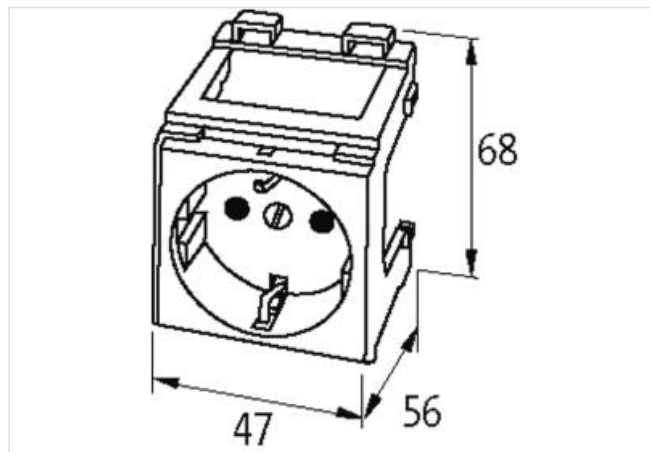

dati commerciali

ECLASS-6.0	27143423
ECLASS-6.1	27142305
ECLASS-7.0	27142305
ECLASS-8.0	27142305
ECLASS-9.0	27142305
ECLASS-10.1	27142305
ECLASS-11.1	27142305
ECLASS-12.0	27142305
ETIM-5.0	EC002625
GTIN	4048879031257
Lotto minimo ordinabile	1
Numero di tariffa doganale	85366990

Dati elettrici | Alimentazione

Tensione di esercizio CA	250 V
Corrente d'esercizio	16 A

Dati tecnici | Installazione

Sezione di collegamento max	2,5 mm²
Numero AWG max	14

Installazione | Collegamento

Connessione	Morsetti a molla FK

Installazione | Configurazione dei pin