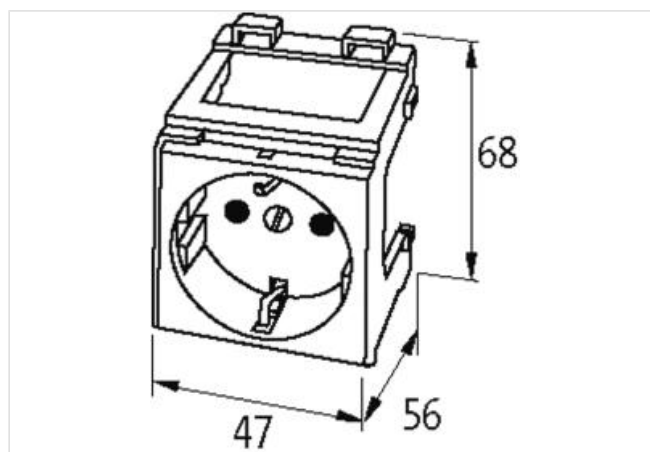

Modlink MSVD presa per armadio elettrico

presa Germania arancione 250V AC / 16 A

Germania (VDE) arancione
per installazioni frontali su interruttore principale
Morsetti a molla

Link al prodotto

Immagine

Immagine rappresentativa

Dati elettrici | Alimentazione

Tensione di esercizio CA	250 V
Corrente di esercizio min	10 A
Corrente di esercizio max	16 A

Dati tecnici | Installazione

Sezione di collegamento max	2,5 mm ²
Numero AWG max	14

Dati meccanici | Dati di montaggio

Tipo di fissaggio	Fissaggio a innesto
Suitable for mounting type	Guida DIN TH35
Altezza	68 mm
Larghezza	47 mm
Profondità	56 mm