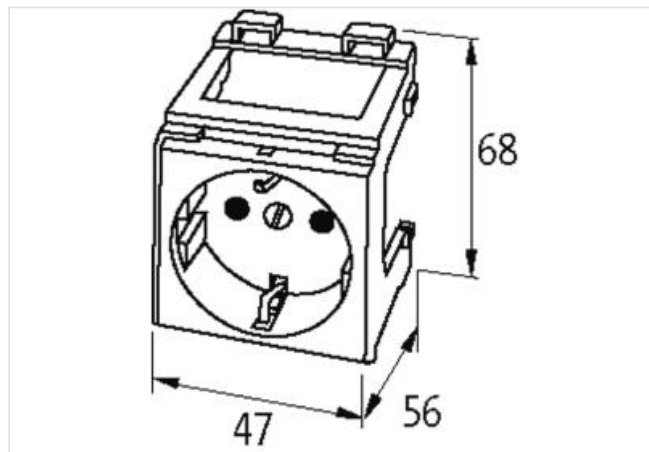

Modlink MSVD presa per armadio elettrico

Svizzera 250V AC / 10 A

Svizzera (bianco)

Morsetti a molla

[Link al prodotto](#)

Immagine

Immagine rappresentativa

dati commerciali

Dati elettrici | Alimentazione

Tensione di esercizio CA	250 V
Corrente d'esercizio	10 A

Dati tecnici | Installazione

Sezione di collegamento max	1,5 mm ²
Numero AWG	16

Installazione | Collegamento

Connessione	Morsetti a molla plug-in
-------------	--------------------------

Dati meccanici | Dati di montaggio

Tipo di fissaggio	geschnappt
Suitable for mounting type	guida portante, (EN 60715)
Altezza	68 mm
Larghezza	47 mm
Profondità	56 mm