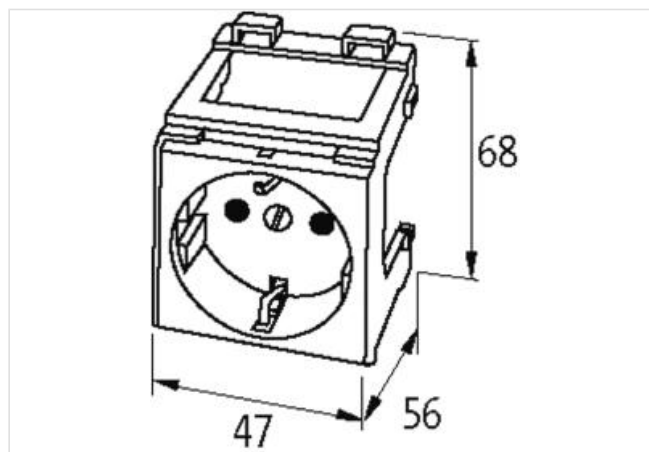

Modlink MSVD presa per armadio elettrico

Gran Bretagna/BS 250V AC / 13 A

Inghilterra (bianco)

Morsetti a vite

[Link al prodotto](#)

Immagine

Immagine rappresentativa

dati commerciali

Dati elettrici | Alimentazione

Tensione di esercizio CA	250 V
Corrente d'esercizio	13 A

Installazione | Configurazione dei pin

N. di poli	2 + PE
Contatto di protezione presente	si

Dati meccanici | Dati di montaggio

Tipo di fissaggio	Fissaggio a innesto
Suitable for mounting type	Guida DIN TH35
Altezza	68 mm

Larghezza	47 mm
Profondità	56 mm