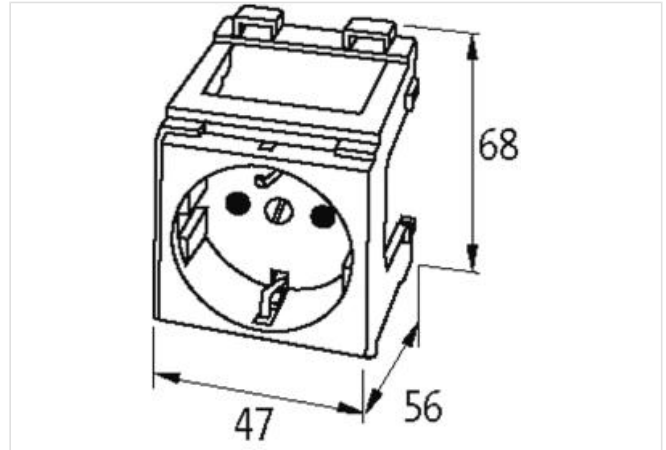

Modlink MSVD presa per armadio elettrico

NEMA5-15/USA 125V AC / 15 A, morsetti a vite

USA (NEMA 5-15) bianco

Morsetti a vite

[Link al prodotto](#)

Immagine

Immagine rappresentativa

dati commerciali

Dati meccanici | Dati di montaggio

Tipo di fissaggio	Fissaggio a innesto
Suitable for mounting type	Guida DIN TH35
Altezza	68 mm
Larghezza	47 mm
Profondità	56 mm