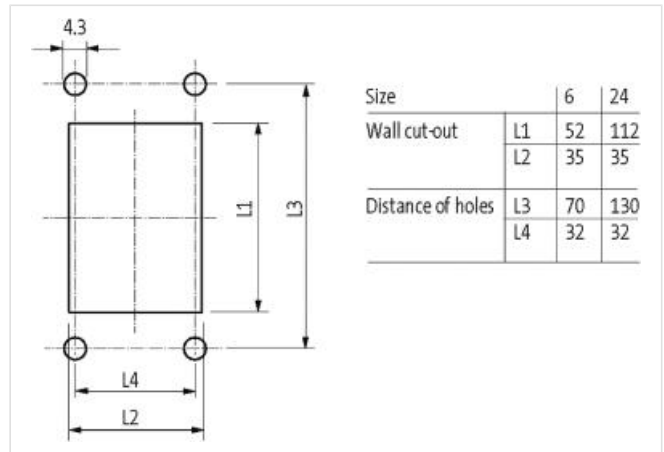

Modlink MPV accoppiatore per armadio el.

MPV telaio

Doppio (30°)
per forature standard
Misura 24 (35×112 mm)
IP65

[Link al prodotto](#)**Immagine**

Immagine rappresentativa

**dati commerciali**

ECLASS-6.0	27189217
ECLASS-6.1	27189217
ECLASS-7.0	27189217
ECLASS-8.0	27189217
ECLASS-9.0	27189217
ECLASS-10.1	27182806
ECLASS-11.1	27182806
ECLASS-12.0	27182806
ETIM-5.0	EC002625
GTIN	4048879032186
Lotto minimo ordinabile	1
Numero di tariffa doganale	85389099

Dati meccanici | Dati di montaggio

Altezza	151 mm
Larghezza	58 mm
Profondità	28 mm

Caratteristiche ambientali | Climatiche

Temperatura di esercizio min	-25 °C
Temperatura di esercizio max	80 °C