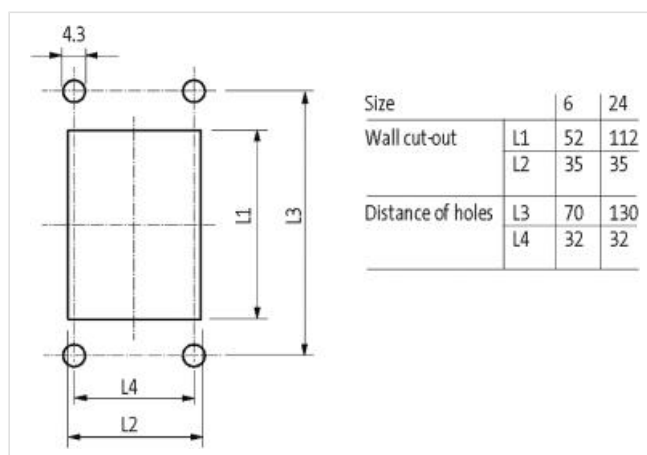

Modlink MPV accoppiatore per armadio el.

MPV telaio

Singolo (30°)
per forature standard
Misura 6 (35×52 mm)
IP65

Link al prodotto**Immagine**

Immagine rappresentativa

**dati commerciali**

ECLASS-6.0	27189217
ECLASS-6.1	27189217
ECLASS-7.0	27189217
ECLASS-8.0	27189217
ECLASS-9.0	27189217
ECLASS-10.1	27182806
ECLASS-11.1	27182806
ECLASS-12.0	27182806
ETIM-5.0	EC002625
GTIN	4048879032193
Lotto minimo ordinabile	1
Numero di tariffa doganale	39269097

Protezione dei dispositivi | Elettrica

Grado di protezione (EN CEI 60529) IP65

Dati meccanici | Dati del materiale

Materiale custodia PBT

Dati meccanici | Dati di montaggio

Altezza	91 mm
Larghezza	58 mm
Profondità	28 mm