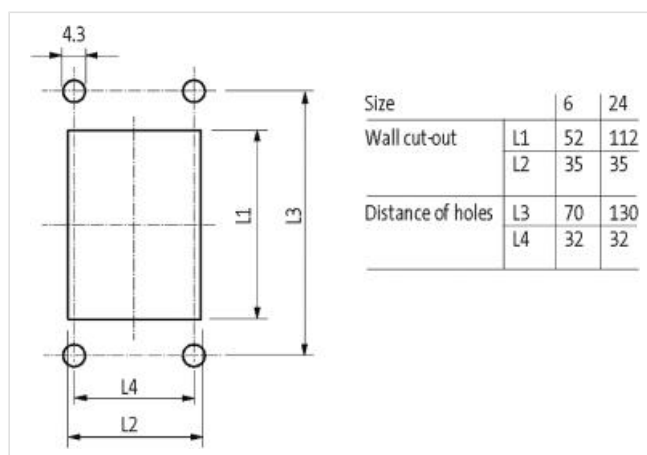

Modlink MPV accoppiatore per armadio el.

MPV telaio

Doppio
per forature standard
Misura 24 (35×112 mm)
IP65

Link al prodotto**Immagine**

Immagine rappresentativa

**dati commerciali**

ECLASS-6.0	27189217
ECLASS-6.1	27189217
ECLASS-7.0	27189217
ECLASS-8.0	27189217
ECLASS-9.0	27189217
ECLASS-10.1	27182806
ECLASS-11.1	27182806
ECLASS-12.0	27182806
ETIM-5.0	EC002625
GTIN	4048879032209
Lotto minimo ordinabile	1
Numero di tariffa doganale	39269097

Protezione dei dispositivi | Elettrica

Grado di protezione (EN CEI 60529) IP65

Dati meccanici | Dati del materiale

Materiale custodia PBT

Dati meccanici | Dati di montaggio

Altezza	146 mm
Larghezza	58 mm
Profondità	13,5 mm