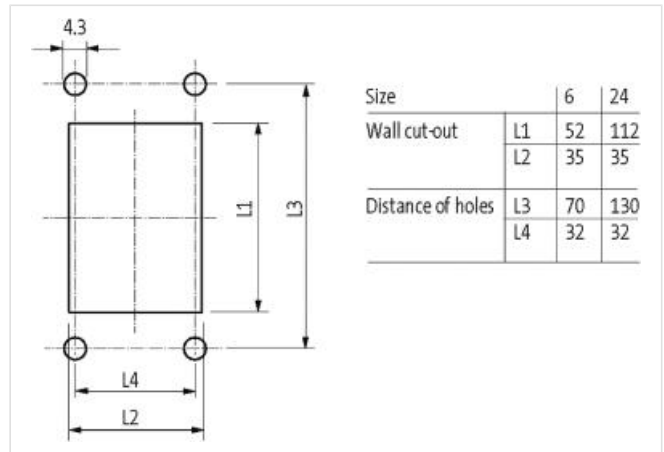

Modlink MPV accoppiatore per armadio el.

MPV telaio

Singolo
per forature standard
Misura 6 (35×52 mm)
IP65

[Link al prodotto](#)**Immagine**

Immagine rappresentativa

**dati commerciali**

ECLASS-6.0	27189217
ECLASS-6.1	27189217
ECLASS-7.0	27189217
ECLASS-8.0	27189217
ECLASS-9.0	27189217
ECLASS-10.1	27182806
ECLASS-11.1	27182806
ECLASS-12.0	27182806
ETIM-5.0	EC002625
GTIN	4048879032223
Lotto minimo ordinabile	1
Numero di tariffa doganale	39269097

Dati meccanici | Dati di montaggio

Altezza	86 mm
Larghezza	58 mm
Profondità	13,5 mm

Caratteristiche ambientali | Climatiche

Temperatura di esercizio min	-25 °C
Temperatura di esercizio max	80 °C