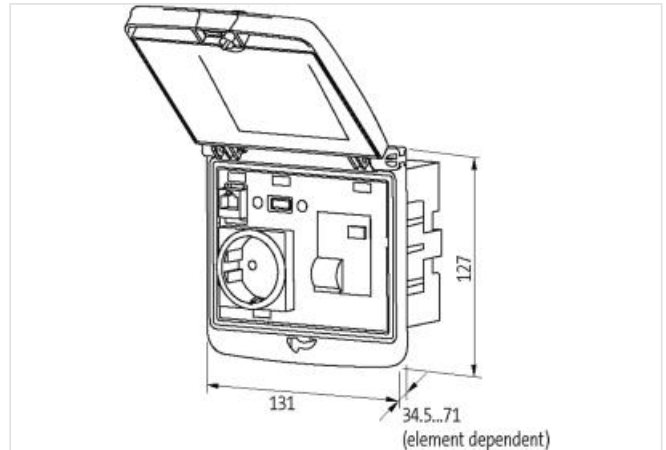

**set Modlink MSDD**

chiusura Daimler (chiave non inclusa)

Telaio: plastica PA nero

Coperchio: plastica ABS metallo

Chiusura: Daimler

**[Link al prodotto](#)****Immagine**

Immagine rappresentativa

**dati commerciali**

**Dati meccanici | Dati di montaggio**

Altezza	127 mm
Larghezza	131 mm
Profondità	43 mm

**Telaio**

Grado di protezione (EN CEI 60529)	IP65
Temperatura di esercizio min	-30 °C
Temperatura di esercizio max	70 °C
Temperatura di stoccaggio min	-30 °C
Temperatura di stoccaggio max	80 °C
Adatto per montaggio con spessore parete min	1 mm
Adatto per montaggio con spessore parete max	5 mm
Colore coperchio	metallic
Colore alloggiamento	nero
Materiale coperchio	ABS
Materiale custodia	PA