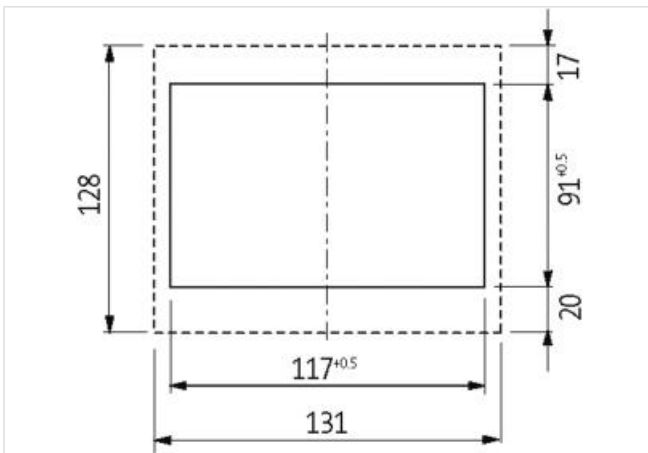

**set Modlink MSDD**

chiusura Daimler (chiave non inclusa)

Telaio: plastica PA nero

Coperchio: plastica ABS metallo

Chiusura: Daimler

**[Link al prodotto](#)****Immagine**

Immagine rappresentativa

**dati commerciali**

ECLASS-6.0	27144001
ECLASS-6.1	27189260
ECLASS-7.0	27189260
ECLASS-8.0	27189260
ECLASS-9.0	27182810
ECLASS-10.1	27182810

ECLASS-11.1	27182810
ECLASS-12.0	27182810
ETIM-5.0	EC000456
GTIN	4048879388740
Lotto minimo ordinabile	1
Numero di tariffa doganale	85389099

**Dati meccanici | Dati di montaggio**

Altezza	127 mm
Larghezza	131 mm
Profondità	43 mm

**Telaio**

Grado di protezione (EN CEI 60529)	IP65
Temperatura di esercizio min	-30 °C
Temperatura di esercizio max	70 °C
Temperatura di stoccaggio min	-30 °C
Temperatura di stoccaggio max	80 °C
Adatto per montaggio con spessore parete min	1 mm
Adatto per montaggio con spessore parete max	5 mm
Colore coperchio	metallic
Colore alloggiamento	nero
Materiale coperchio	ABS
Materiale custodia	PA