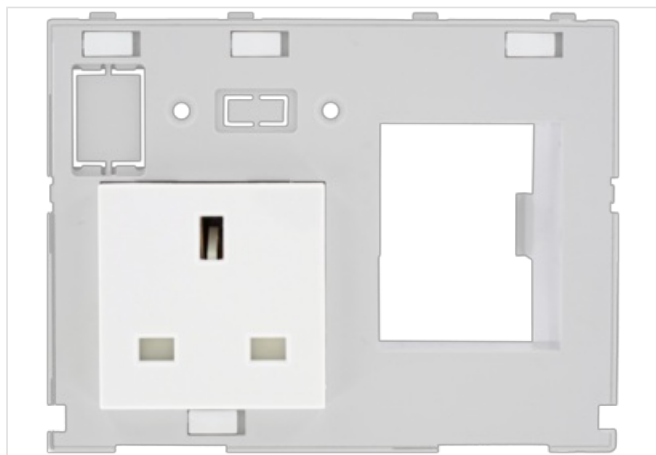

Modlink inserto doppio combi Gran Bretagna

RCD

1 × Gran Bretagna (BS)

1 × foratura per FI

[Link al prodotto](#)

Immagine

Immagine rappresentativa

dati commerciali

Dati meccanici | Dati di montaggio

Altezza	88 mm
Larghezza	116 mm
Profondità	70 mm

Caratteristiche ambientali | Climatiche

Temperatura di stoccaggio min	-10 °C
Temperatura di stoccaggio max	60 °C

Inghilterra