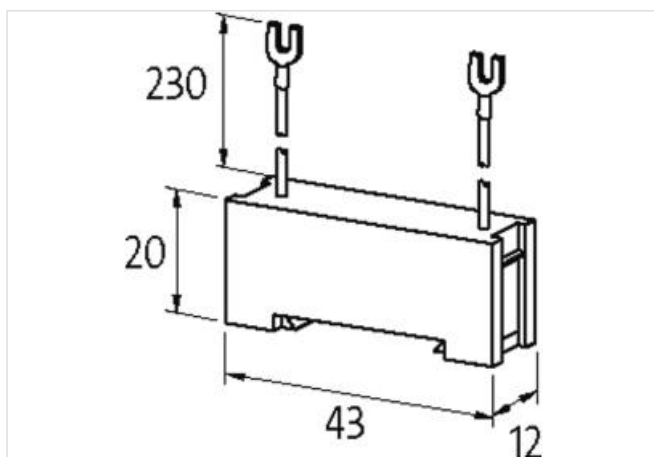

filtro per contattore universale

varistore, 230VAC/DC/200VA/W

230 V AC/DC

VDR

Altre configurazioni e tensioni su richiesta.

[Link al prodotto](#)

Immagine