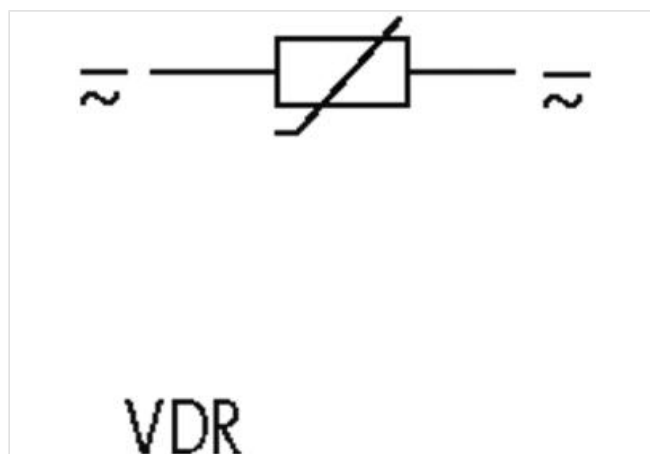

**filtro per contattore universale**

varistore, 230VAC/DC/200VA/W

230 V AC/DC

VDR

Altre configurazioni e tensioni su richiesta.

[Link al prodotto](#)**Immagine**

Immagine rappresentativa

**dati commerciali**

Tensione di ingresso CA	230 V
Tensione di entrata CC	230 V

**Dati meccanici | Dati di montaggio**

Altezza	20 mm
Larghezza	43 mm
Profondità	12 mm

**Caratteristiche ambientali | Climatiche**

Temperatura di esercizio min	-20 °C
Temperatura di esercizio max	70 °C